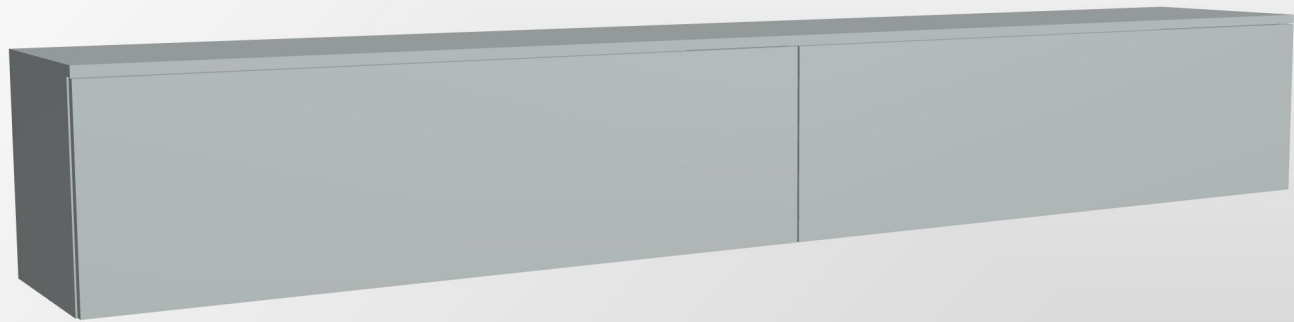

tv audio meubel als
afgebeeld met twee
kleppen
hangend aan de wand
op ca 270cm breedte
bovenblad overstek.
19mm dik

richtprijs in lak € 1850,-

Lundia