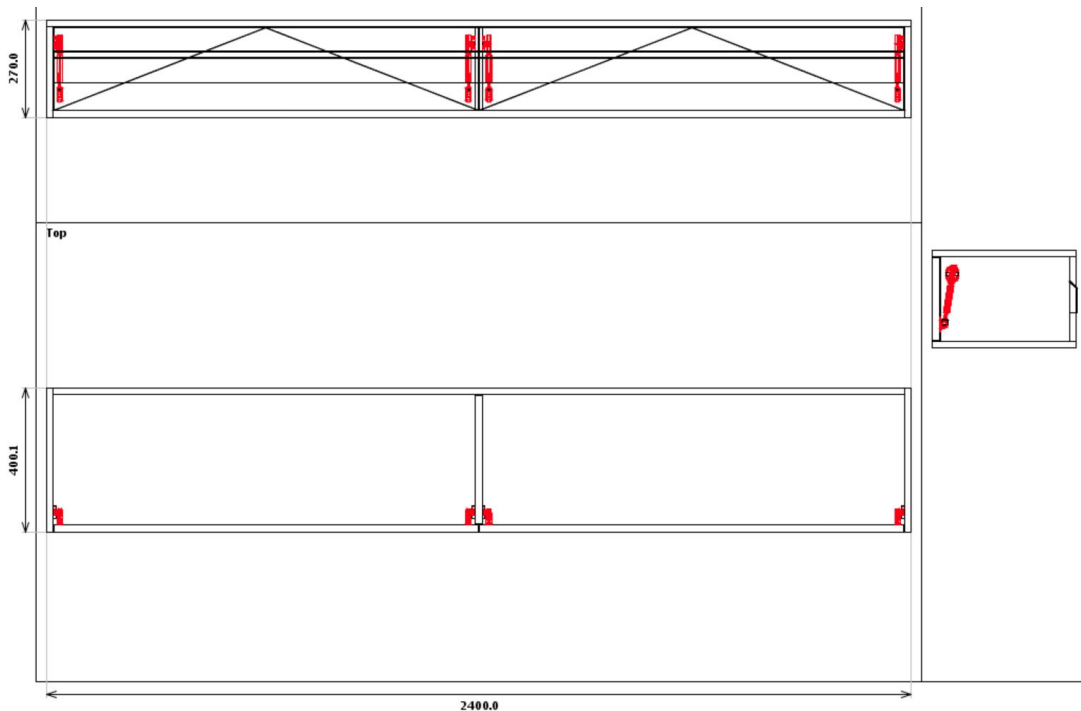

TV meubel hangend aan de wand.
Flineer basis met gelakte fronten in RAL kleur

€ 1646

Lundia