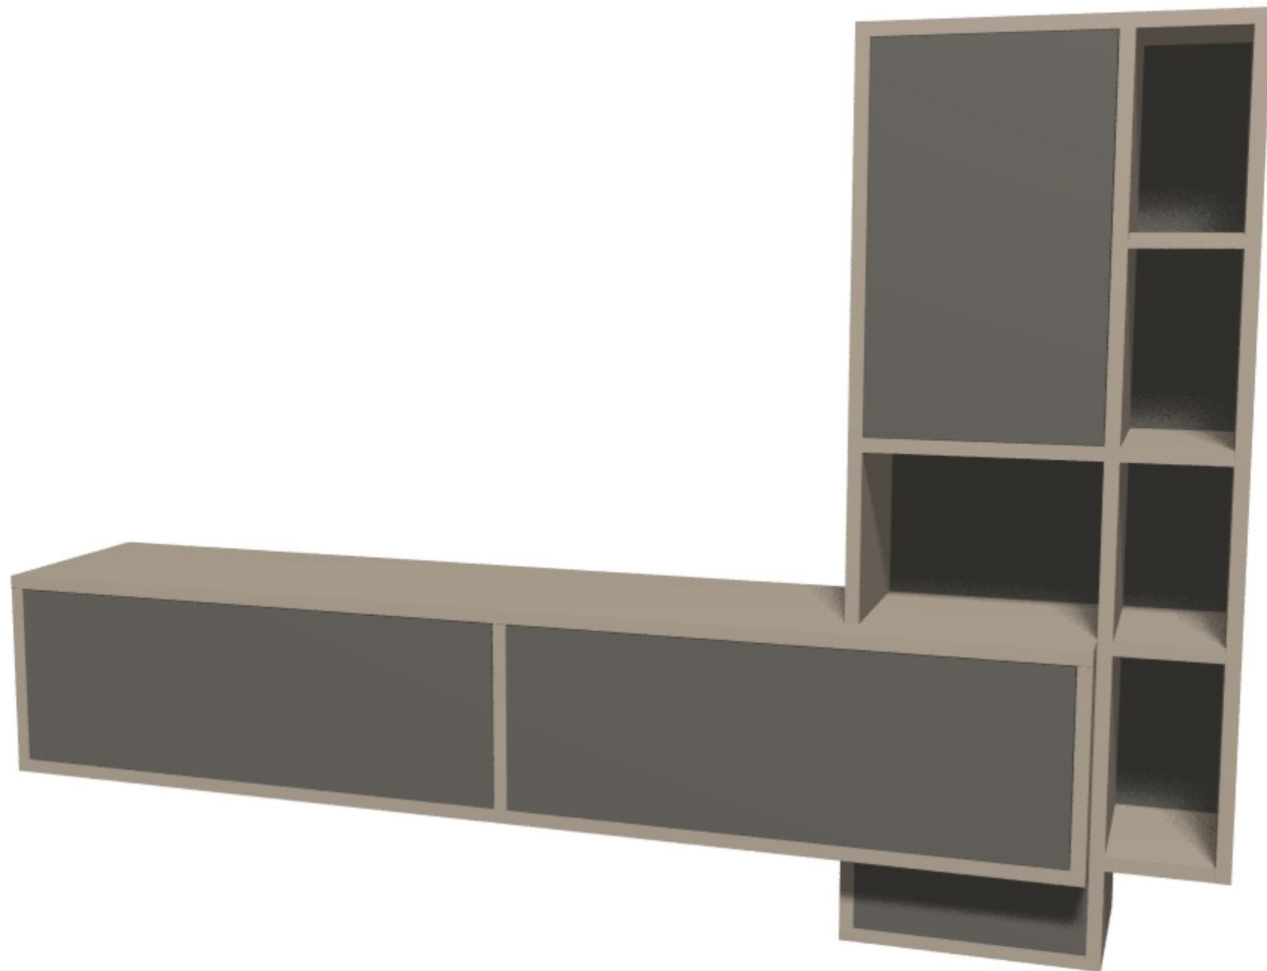

Lundia

tv audio meubel als
afgebeeld met open
vak
hangend aan de wand
met kleppen en deur
op ca 250cm breedte

richtprijs in melamine
met twee kleuren
€ 2500,-

Lundia

tv audio meubel als
afgebeeld met twee
kleppen
hangend aan de wand
op ca 270cm breedte
bovenblad overstek.
19mm dik