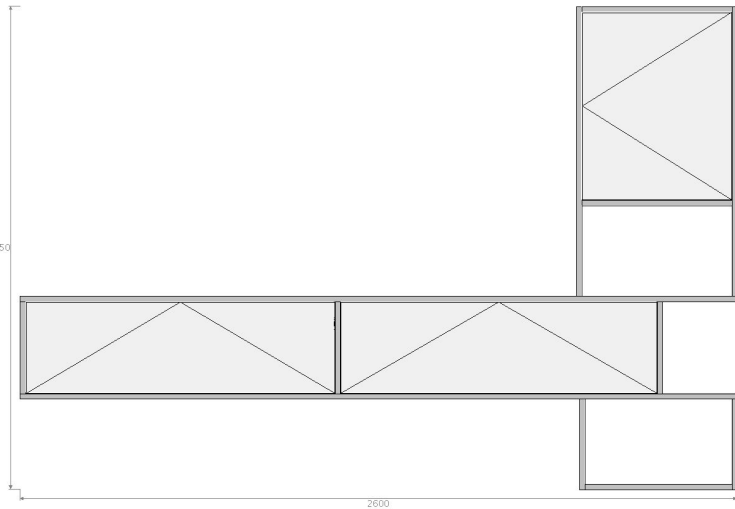

Wandkast, deels hangend aan de muur met tv deel met kleppen en hoog deel voor bijvoorbeeld randapparatuur.

in melamine
€ 1895,-

Lundia