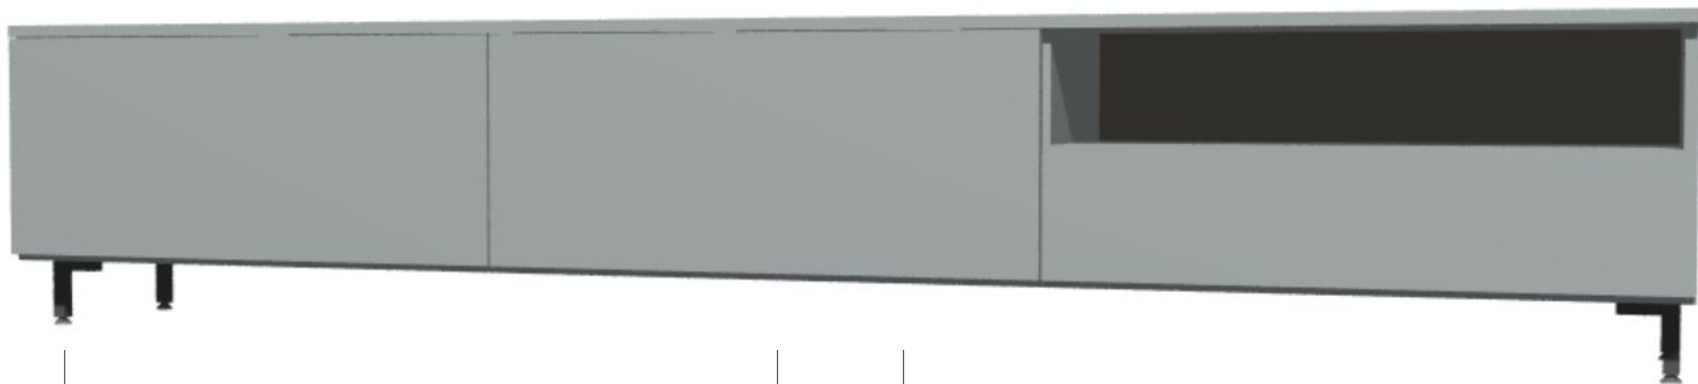

TV meubel op poten

In lak uitgevoerd (keuze uit alle RAL kleuren).
2 kleppen en een lade. handige kabeldoorvoer aan de
achterzijde en doorvoer voor de kabel voor de tv.