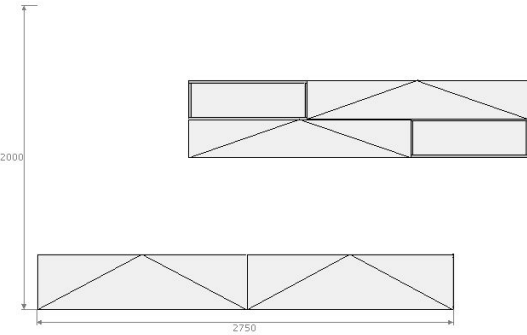

Wandkast, deels hangend aan de
muur met tv deel met kleppen
Speelse keur combinaties

lak en melamine gecombineerd
€ 2995,-

Lundia