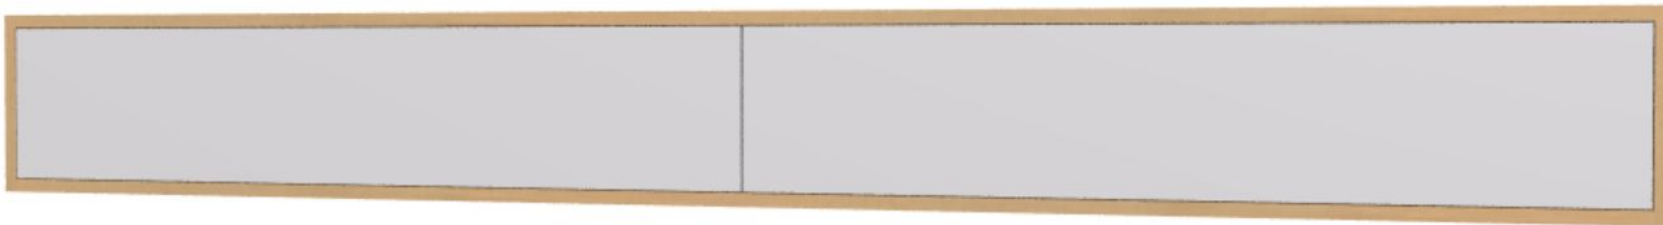

TV meubel hangend aan de wand.
Flineer basis met gelakte fronten in RAL kleur

€ 1646

Lundia