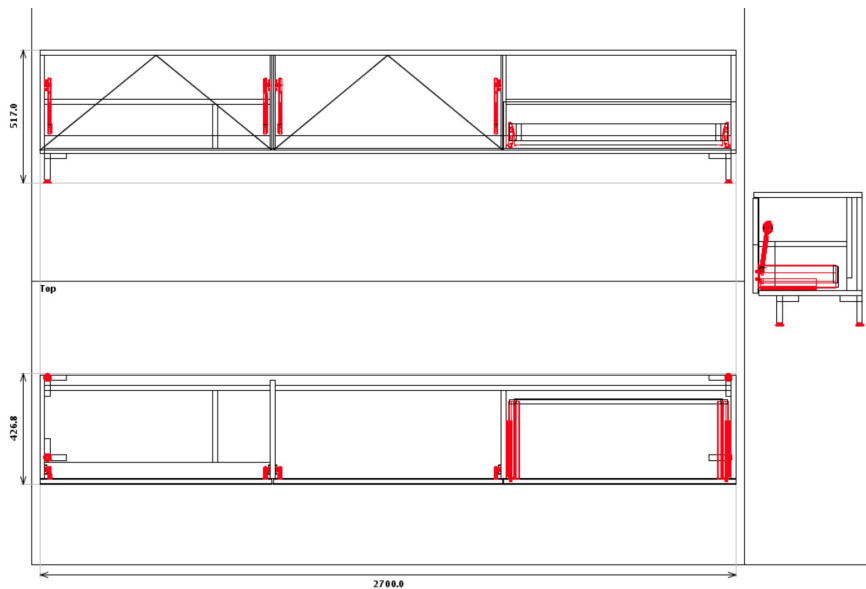

TV meubel op poten

In lak uitgevoerd (keuze uit alle RAL kleuren).
2 kleppen en een lade. handige kabeldoorvoer aan de
achterzijde en doorvoer voor de kabel voor de tv.