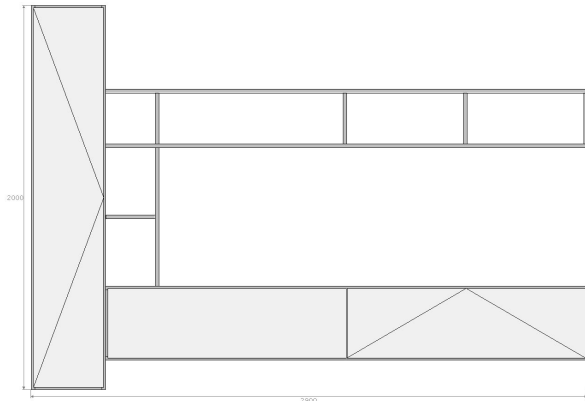

2631,3

volledig hangend of element links
staand op de vloer. In fraaie
combinatie van lakkleuren.
Verschillende dieptes.

in lak €3995,-

eventueel met verlichting in
element boven de tv.

afmeting ca 2900mm breed en
2000mm hoog.

in Melamine met hoogglans schuifpaneel € 2995,-

afmeting ca 2500mm breed en 1200mm hoog.