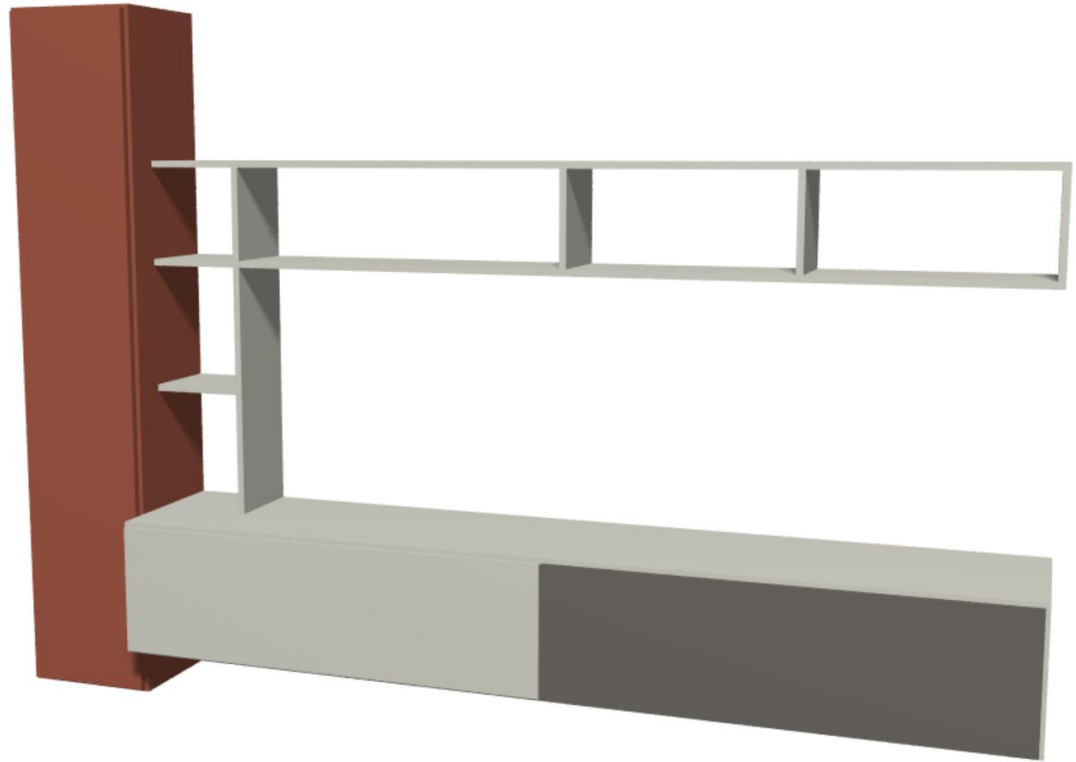

Lundia

Staand tv meubel. Fraai opgeborgen achter een schuifpaneel. Dit paneel heeft links en rechts een luxe softclose sluiting. De tv wordt halverwege de kast geplaatst en kan aan de achterwand hangen. Apparatuur daaronder kan eenvoudig aangesloten worden middels een royale kabeldoorvoer.

in Melamine met hoogglans schuifpaneel € 2995,-

afmeting ca 2500mm breed en 1200mm hoog.