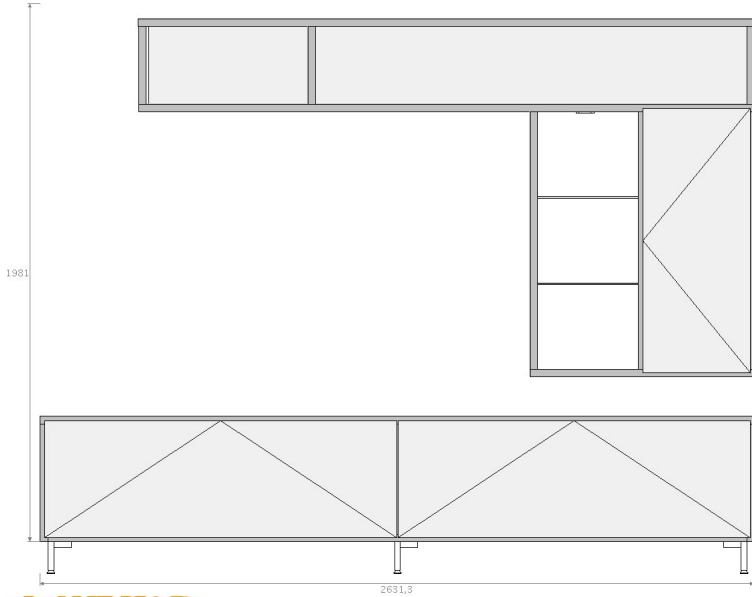

Onderkast op poten of hangend.
bovenkast hangend en vrij van de
onderkast.

in lak € 4035,-

eventueel met verlichting in
element boven de tv.

LINDA

2631,3