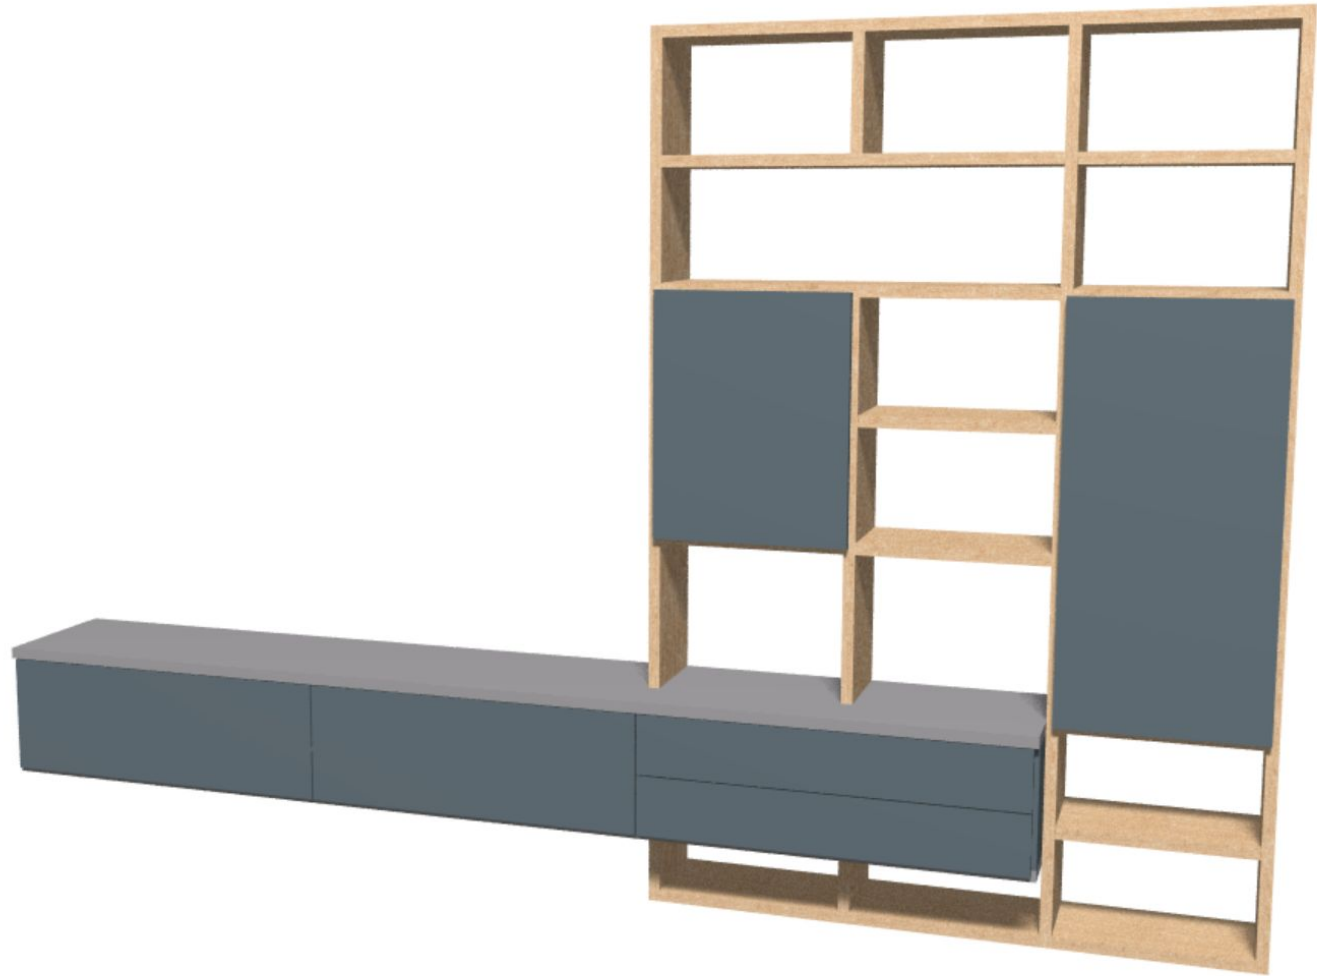

Wandkast, deels hangend aan
de muur met tv deel met
kleppen en laden.

lak en melamine
gecombineerd € 3700,-

Lundia