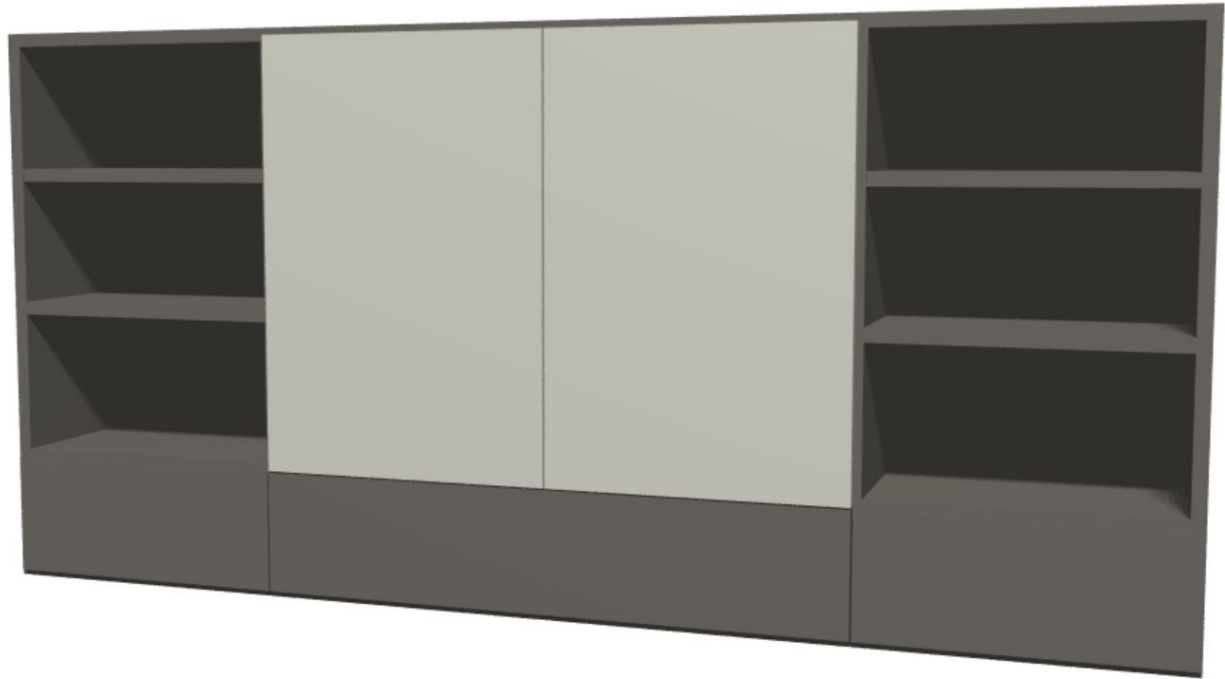

tv audio meubel met
schuifdeuren voorzien van
softclose.

Alle apparatuur uit zicht,
verborgen achter handige
kleppen.

Deze kast kan zowel
hangend aan de wand als
staand gemaakt worden.

in melamine € 2995,-
Volledig in lak ca € 4000,-