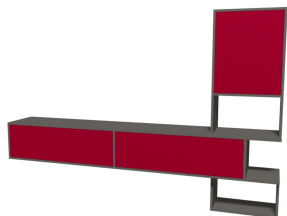

overzicht tv meubel voorbeelden. klik op een afbeelding voor meer informatie