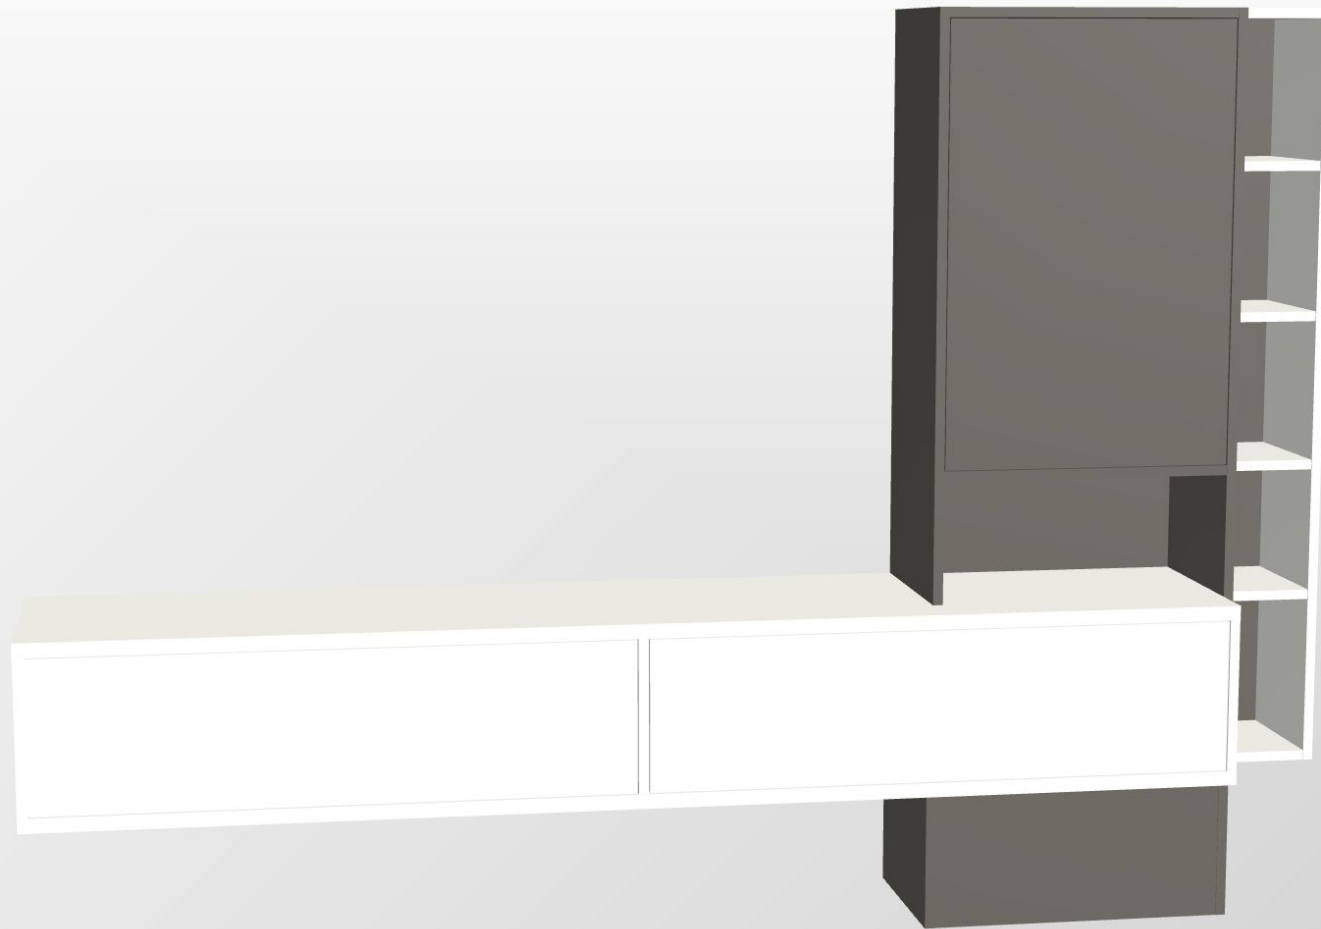

tv - audiomeubel als
afgebeeld op ca 250cm
breedte

richtprijs
in melamine € 2100,-

Lundia