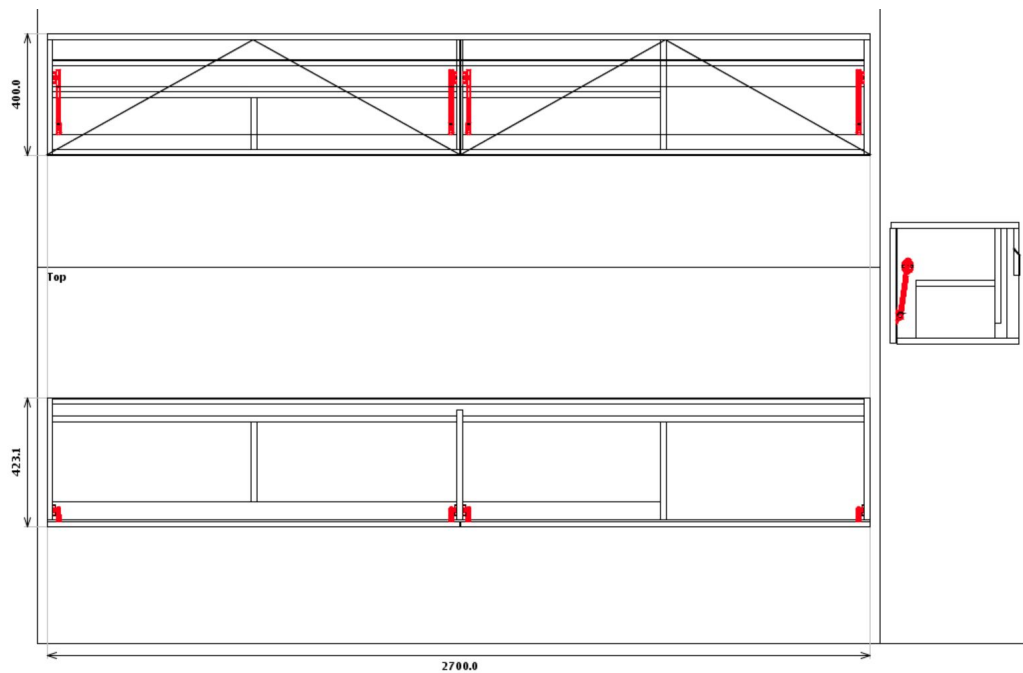

Tv meubel met twee kleppen in fineer.
Hangend aan de wand

€ 2283,-