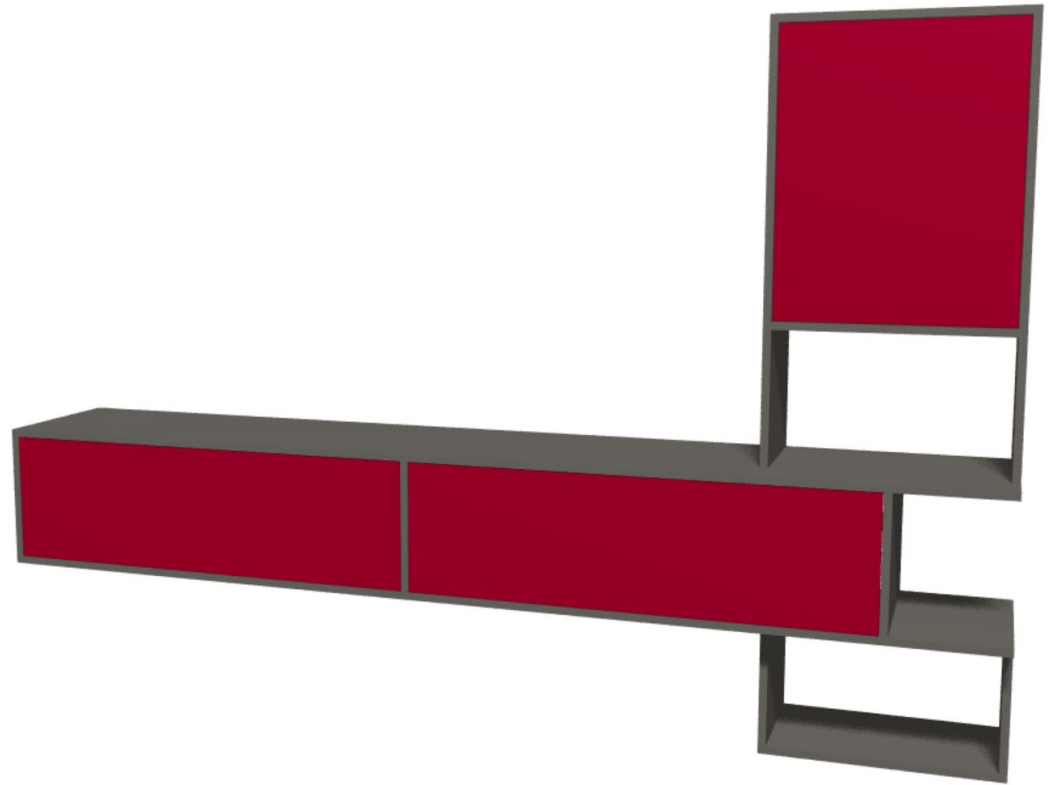

Wandkast, deels hangend aan de muur met tv deel met kleppen en hoog deel voor bijvoorbeeld randapparatuur.

in melamine
€ 1895,-

Lundia