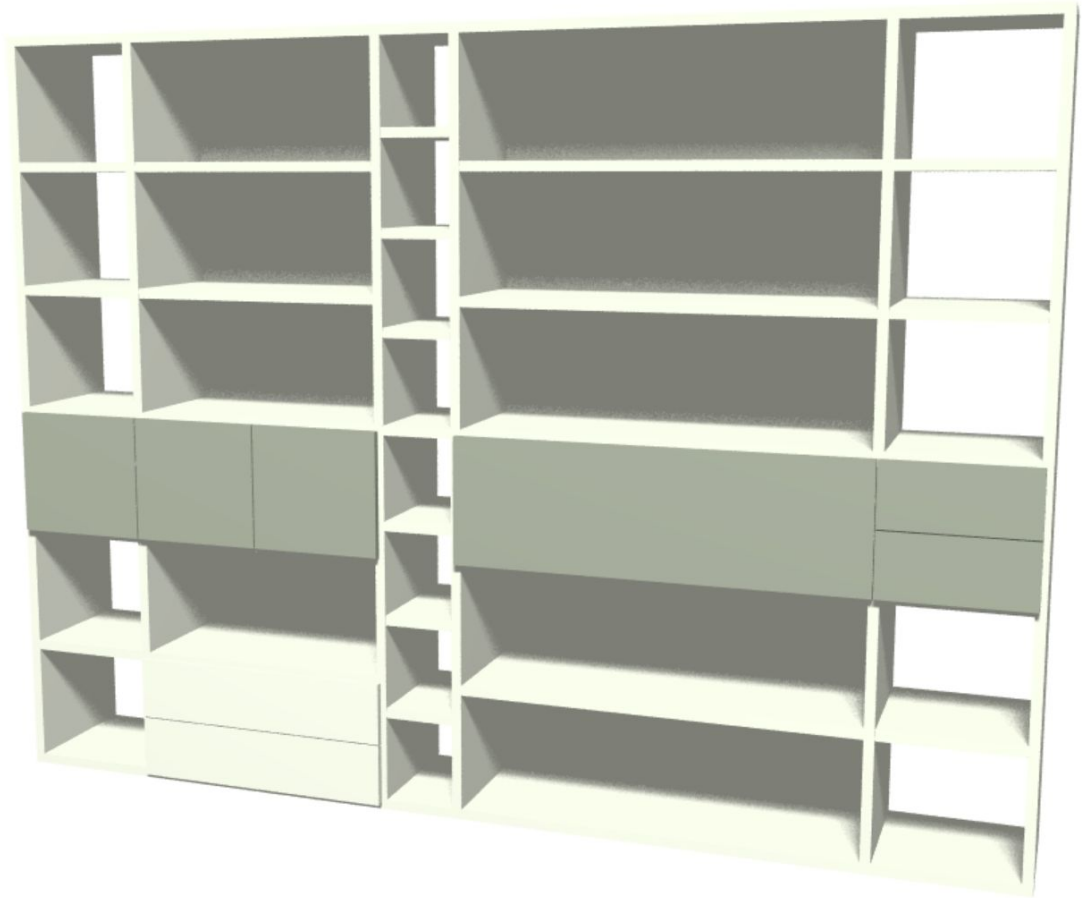

Boekenkast met strakke lijn deuren, een klep en laden € 4874,-

25mm melamine met kiezelgrijs melamine fronten.
Achterwand deels open, deels gesloten.
afm ca 2950mm breed en 2200mm hoog

Lundia