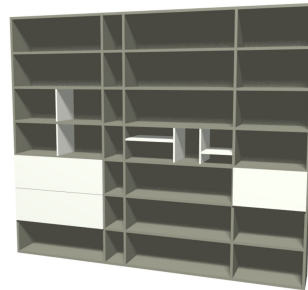

Hangend, staand of een combinatie daarvan. Deuren, laden en kleppen waar u ze wilt en de maat die u kunt gebruiken.

Met een 3d tekening tonen wij hoe uw kast eruit komt te zien.

Lundia Thuisadvies

Wij helpen graag met het bedenken van de kast, ook bij u thuis. Gratis! en zonder verplichtingen natuurlijk!

prijzen zijn inclusief:
inmeten
levering
21% btw
montage in overleg

Lundia

overzicht wandmeubel voorbeelden. klik op een afbeelding voor meer informatie

Het ontwerp, de kleur, materiaal en natuurlijk de afmetingen bepaalt u zelf. Samen met u maken wij een 3D ontwerp en krijgt u direct een eindprijs te zien. Bij u thuis geleverd, gemonteerd en eventueel aan de wand bevestigd.

overzicht wandmeubel voorbeelden. klik op een afbeelding voor meer informatie

Wandmeubel met
deuren, open vakken
en een handige
barklep.

richtprijs in melamine
€ 3095,-

Lundia

Wandmeubel met deuren, open vakken en speels, wat dieper, open vak en een handige barelement. Door het samenspel van verschillende dieptes en kleuren een speels meubel met veel bergruimte.