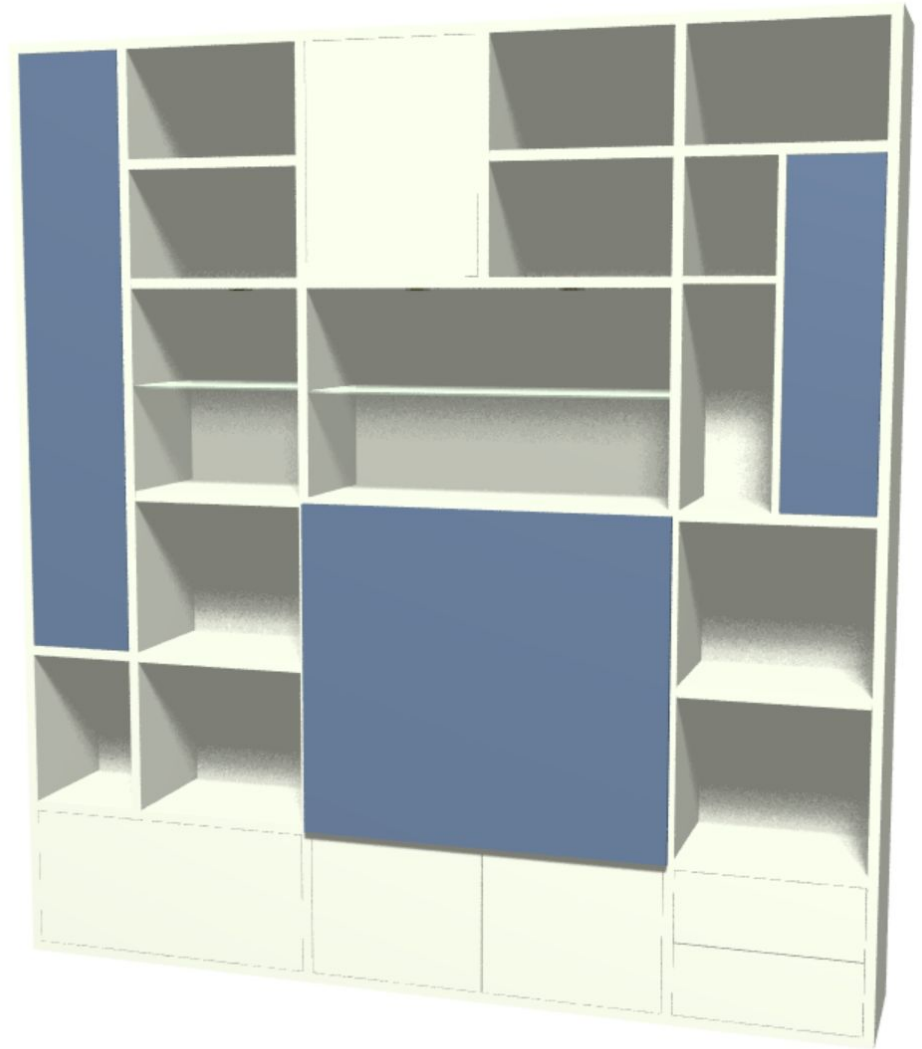

Boekenkast met ruimte voor TV achter
schuifdeuren. 25mm dik € 5750,-
Melamine wit en blauw.

afm ca 2450mm breed en 2600mm hoog

Lundia