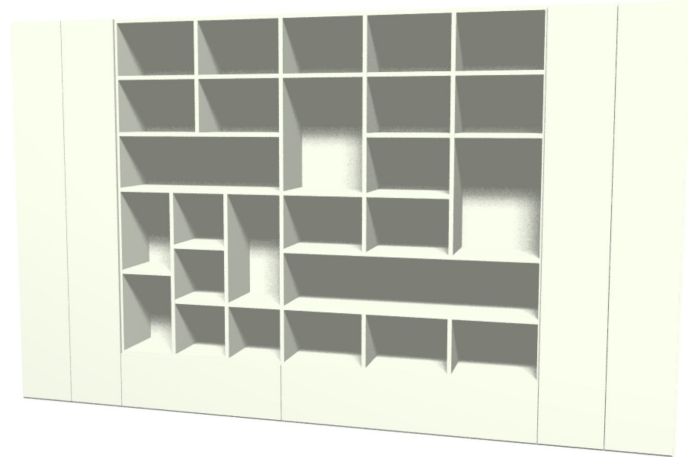

Boekenkast met veel bergruimte en
speelse indeling.

Melamine 25mm warm wit
fronten melamine warm wit 19mm
€ 5605

afm. 4070mm breed 2450mm hoog diepte 400mm

Lundia