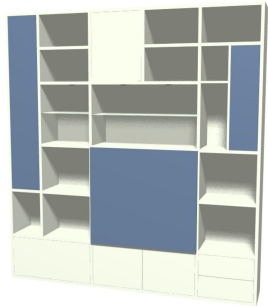

prijzen zijn inclusief:
inmeten
levering
21% btw
montage in overleg

Lundia

overzicht wandmeubel voorbeelden. klik op een afbeelding voor meer informatie

Het ontwerp, de kleur, materiaal en natuurlijk de afmetingen bepaalt u zelf. Samen met u maken wij een 3D ontwerp en krijgt u direct een eindprijs te zien. Bij u thuis geleverd, gemonteerd en eventueel aan de wand bevestigd.

overzicht wandmeubel voorbeelden. klik op een afbeelding voor meer informatie

Wandmeubel met
deuren, open vakken
en een handige
barklep.

richtprijs in melamine
€ 3095,-

Lundia

Wandmeubel met deuren, open vakken en speels, wat dieper, open vak en een handige barelement. Door het samenspel van verschillende dieptes en kleuren een speels meubel met veel bergruimte.