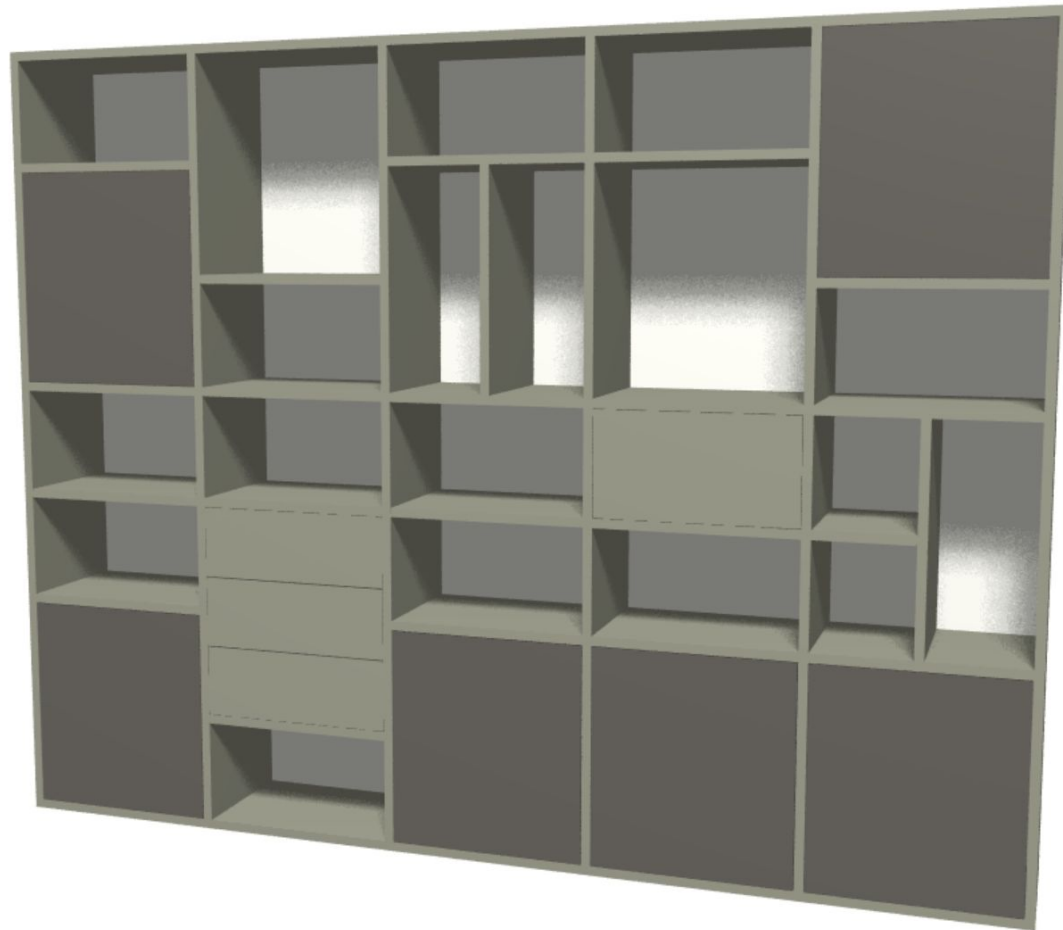

Wandmeubel

in Melamine steengrijs en lavagrijs

€ 5100

afm. 3200mm breed 2480mm hoog diepte

450mm

Lundia