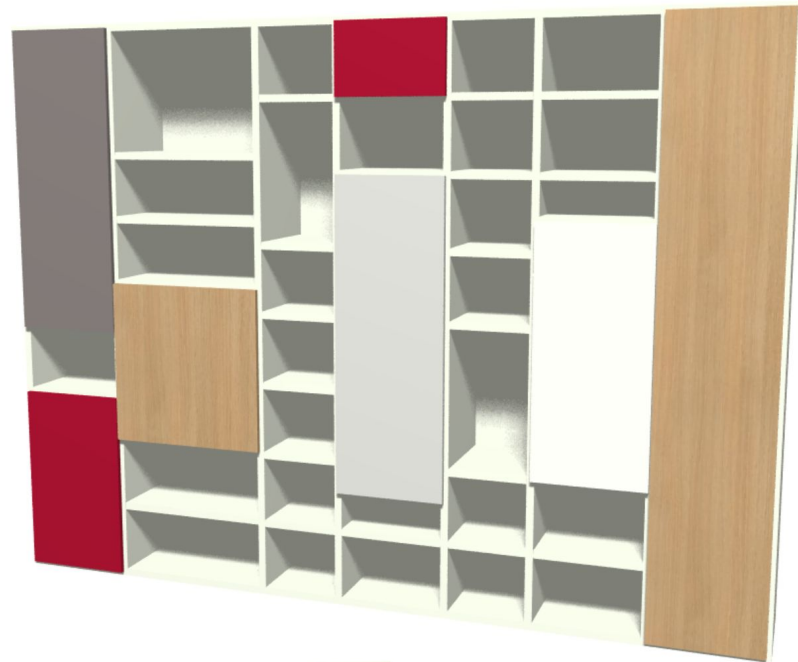

Boekenkast met verschillende kleuren
deuren in hoogglans en fineer 25mm dik
€ 5450,-

afm ca 2950mm breed en 2200mm hoog

Lundia