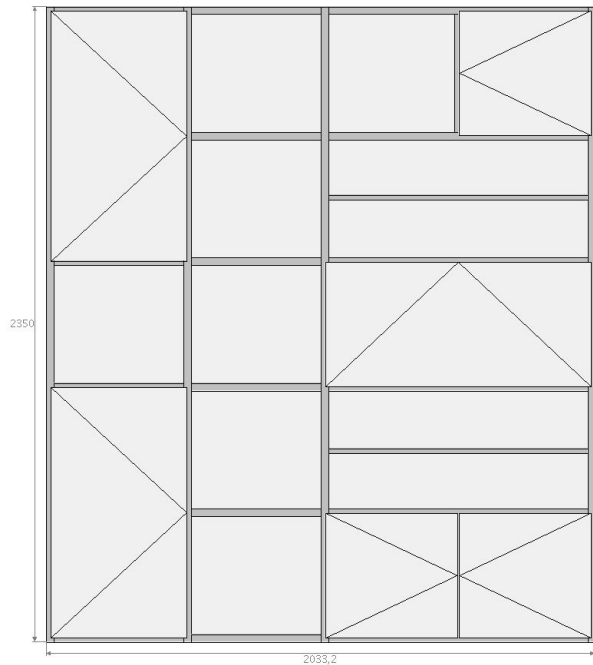

Wandmeubel met
deuren, open vakken
en een handige
barklep.

richtprijs in melamine
€ 3095,-

Lundia