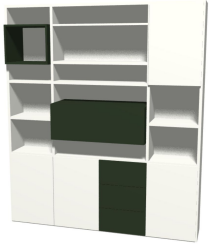

prijzen zijn inclusief:
inmeten
levering
21% btw
montage in overleg

Lundia

overzicht wandmeubel voorbeelden. klik op een afbeelding voor meer informatie

Het ontwerp, de kleur, materiaal en natuurlijk de afmetingen bepaalt u zelf. Samen met u maken wij een 3D ontwerp en krijgt u direct een eindprijs te zien. Bij u thuis geleverd, gemonteerd en eventueel aan de wand bevestigd.

overzicht wandmeubel voorbeelden. klik op een afbeelding voor meer informatie

Wandmeubel met
deuren, open vakken
en een handige
barklep.

richtprijs in melamine
€ 3095,-

Lundia

Wandmeubel met deuren, open vakken en speels, wat dieper, open vak en een handige barelement. Door het samenspel van verschillende dieptes en kleuren een speels meubel met veel bergruimte.