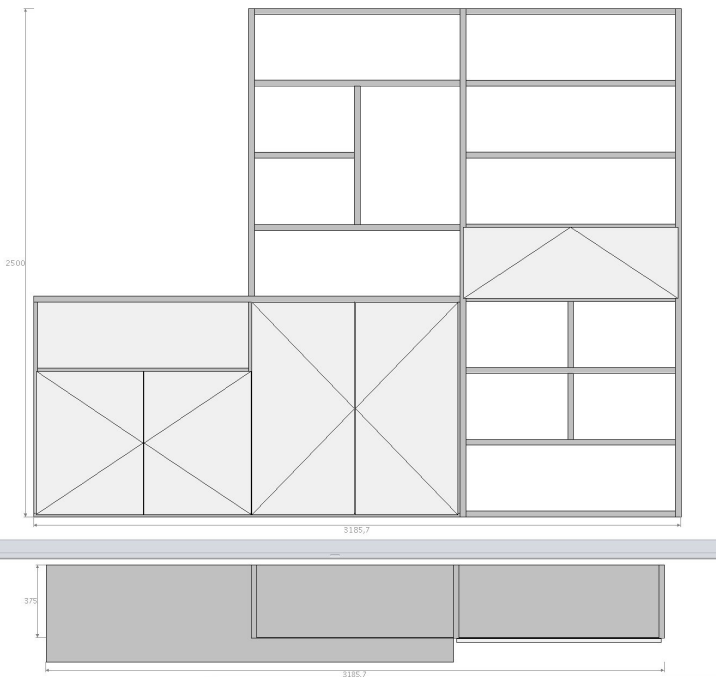

afm ca 3200mm breed en 2500mm hoog

Lundia

Boekenkast met dressoir gedeelte
twee dieptes en kleuren. Deels hangend
aan de wand

Basis melamine steengrijs met warm wit
€ 3350,-
afm ca 3200mm breed en 2500mm hoog