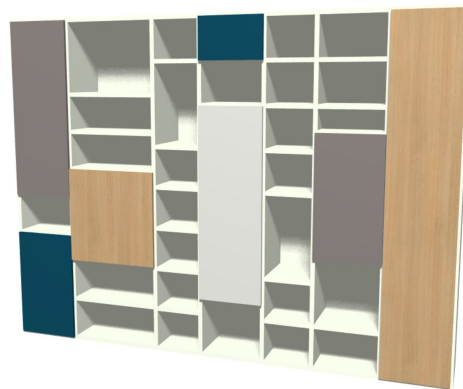

afm ca 2450mm breed en 2600mm hoog

Lundia

Boekenkast met strakke lijn deuren, een klep en laden € 4874,-

25mm melamine met kiezelgrijs melamine fronten.
Achterwand deels open, deels gesloten.
afm ca 2950mm breed en 2200mm hoog

Lundia

Boekenkast met verschillende kleuren
deuren in hoogglans en fineer 25mm dik
€ 5450,-

afm ca 2950mm breed en 2200mm hoog

Lundia

Boekenkast met dressoir gedeelte
twee dieptes en kleuren

Basis melamine steengrijs met warm wit
€ 3225,-