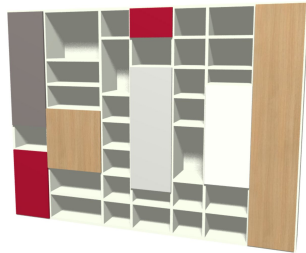

prijzen zijn inclusief:
inmeten
levering
21% btw
montage in overleg

Lundia

overzicht wandmeubel voorbeelden. klik op een afbeelding voor meer informatie

Het ontwerp, de kleur, materiaal en natuurlijk de afmetingen bepaalt u zelf. Samen met u maken wij een 3D ontwerp en krijgt u direct een eindprijs te zien. Bij u thuis geleverd, gemonteerd en eventueel aan de wand bevestigd.

overzicht wandmeubel voorbeelden. klik op een afbeelding voor meer informatie

Wandmeubel met
deuren, open vakken
en een handige
barklep.

richtprijs in melamine
€ 3095,-

Lundia

Wandmeubel met deuren, open vakken en speels, wat dieper, open vak en een handige barelement. Door het samenspel van verschillende dieptes en kleuren een speels meubel met veel bergruimte.