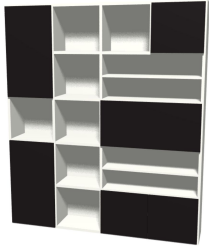

prijzen zijn inclusief:
inmeten
levering
21% btw
montage in overleg

Lundia

overzicht wandmeubel voorbeelden. klik op een afbeelding voor meer informatie

Het ontwerp, de kleur, materiaal en natuurlijk de afmetingen bepaalt u zelf. Samen met u maken wij een 3D ontwerp en krijgt u direct een eindprijs te zien. Bij u thuis geleverd, gemonteerd en eventueel aan de wand bevestigd.

overzicht wandmeubel voorbeelden. klik op een afbeelding voor meer informatie

Wandmeubel met
deuren, open vakken
en een handige
barklep.

richtprijs in melamine
€ 3095,-

Lundia

Wandmeubel met deuren, open vakken en speels, wat dieper, open vak en een handige barelement. Door het samenspel van verschillende dieptes en kleuren een speels meubel met veel bergruimte.