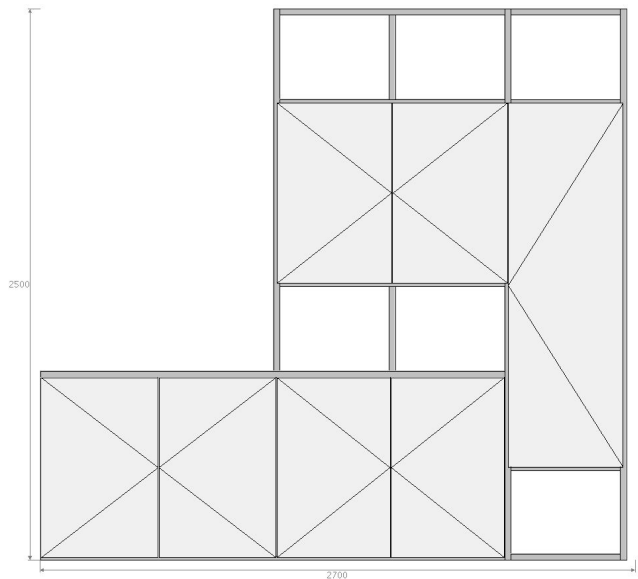

Boekenkast met deuren. twee dieptematen
25mm dik € 2750,-

afm ca 2700mm breed en 2500mm hoog

Lundia