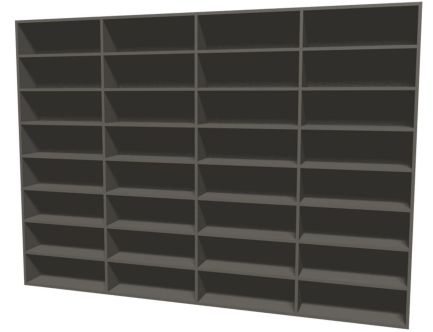

prijzen zijn inclusief:
inmeten
levering
21% btw
montage in overleg

Lundia

overzicht wandmeubel voorbeelden. klik op een afbeelding voor meer informatie

Het ontwerp, de kleur, materiaal en natuurlijk de afmetingen bepaalt u zelf. Samen met u maken wij een 3D ontwerp en krijgt u direct een eindprijs te zien. Bij u thuis geleverd, gemonteerd en eventueel aan de wand bevestigd.

overzicht wandmeubel voorbeelden. klik op een afbeelding voor meer informatie

Wandmeubel met
deuren, open vakken
en een handige
barklep.

richtprijs in melamine
€ 3095,-

Lundia

Wandmeubel met deuren, open vakken en speels, wat dieper, open vak en een handige barelement. Door het samenspel van verschillende dieptes en kleuren een speels meubel met veel bergruimte.

Lundia

Wandmeubel met noten accenten.
Schuifdeur voor tv gedeelte.
in melamine met noten.
€ 4900,-

afm ca 3300mm breed en 2450mm hoog

Lundia

Wandmeubel met grijs accenten. Open tv
vak.

In melamine

€ 3600,-

afm ca 3200mm breed en 2250mm hoog