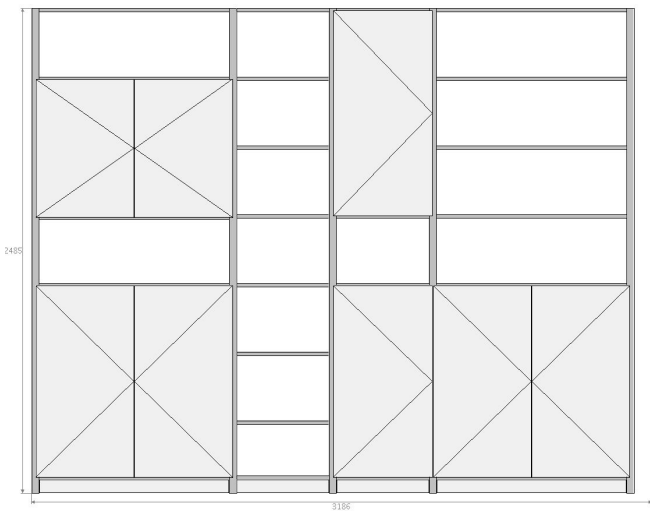

Boekenkast met deuren en laden
In melamine wit met fineer zijden. 25mm
dik € 5750,-

afm ca 3200mm breed en 2500mm hoog

Lundia