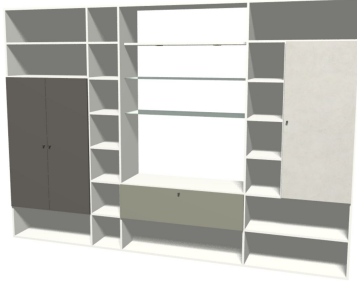

prijzen zijn inclusief:
inmeten
levering
21% btw
montage in overleg

Lundia

overzicht wandmeubel voorbeelden. klik op een afbeelding voor meer informatie

Het ontwerp, de kleur, materiaal en natuurlijk de afmetingen bepaalt u zelf. Samen met u maken wij een 3D ontwerp en krijgt u direct een eindprijs te zien. Bij u thuis geleverd, gemonteerd en eventueel aan de wand bevestigd.

overzicht wandmeubel voorbeelden. klik op een afbeelding voor meer informatie

Wandmeubel met
deuren, open vakken
en een handige
barklep.

richtprijs in melamine
€ 3095,-

Lundia

Wandmeubel met deuren, open vakken en speels, wat dieper, open vak en een handige barelement. Door het samenspel van verschillende dieptes en kleuren een speels meubel met veel bergruimte.