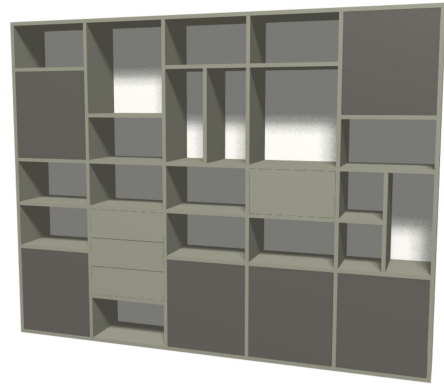

prijzen zijn inclusief:
inmeten
levering
21% btw
montage in overleg

Lundia

overzicht wandmeubel voorbeelden. klik op een afbeelding voor meer informatie

Het ontwerp, de kleur, materiaal en natuurlijk de afmetingen bepaalt u zelf. Samen met u maken wij een 3D ontwerp en krijgt u direct een eindprijs te zien. Bij u thuis geleverd, gemonteerd en eventueel aan de wand bevestigd.

overzicht wandmeubel voorbeelden. klik op een afbeelding voor meer informatie

Wandmeubel met
deuren, open vakken
en een handige
barklep.

richtprijs in melamine
€ 3095,-

Lundia

Wandmeubel met deuren, open vakken en speels, wat dieper, open vak en een handige barelement. Door het samenspel van verschillende dieptes en kleuren een speels meubel met veel bergruimte.