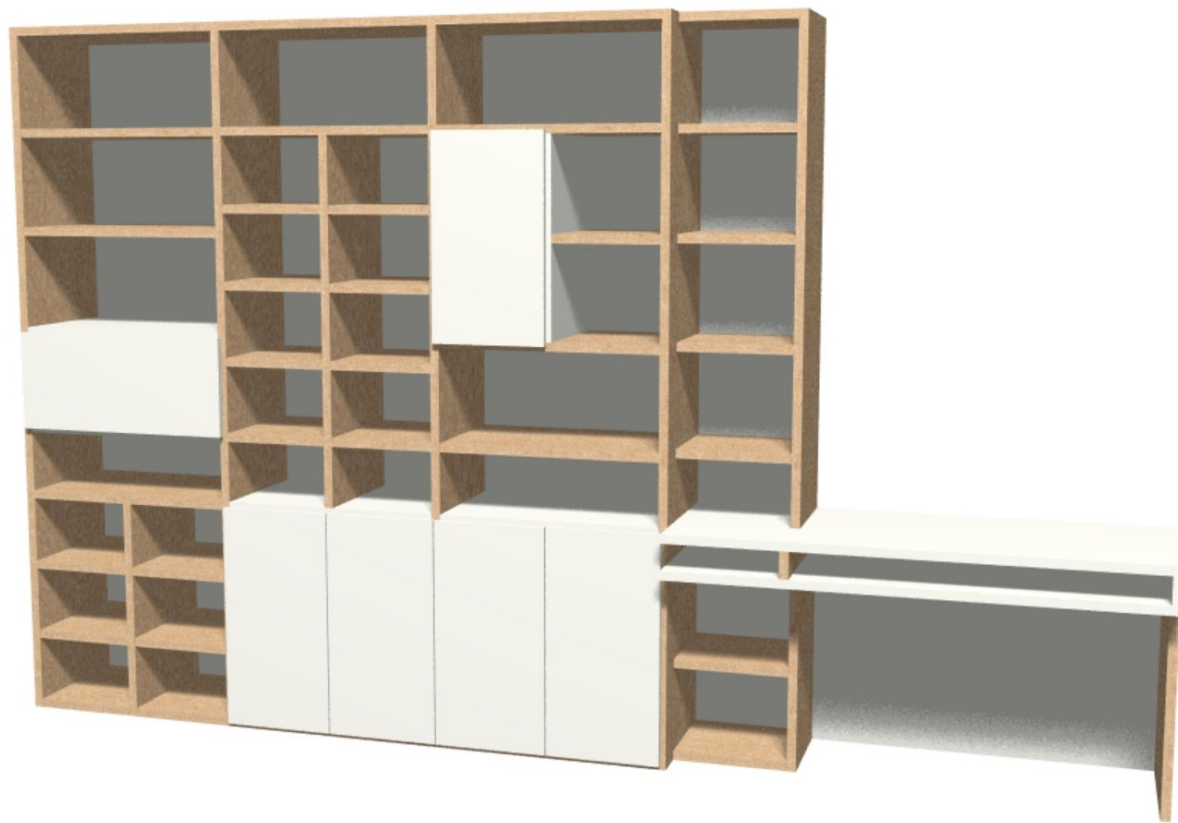

Wandmeubel met werkplek
in Melamine eiken
met deurne in melamine warm wit
€ 4800

afm. 3700mm breed 2480mm hoog
diepte 450mm

Lundia