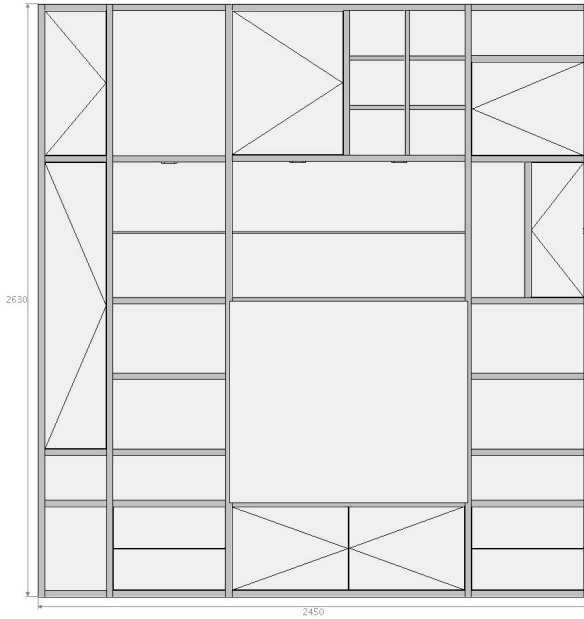

Boekenkast met ruimte voor TV achter
schuifdeuren. 25mm dik € 5750,-
Melamine wit en blauw.

afm ca 2450mm breed en 2600mm hoog

Lundia