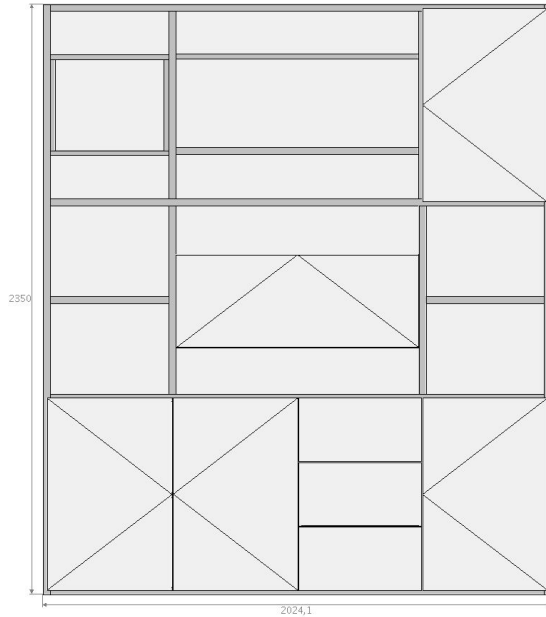

Wandmeubel met deuren, open vakken en speels, wat dieper, open vak en een handige barelement. Door het samenspel van verschillende dieptes en kleuren een speels meubel met veel bergruimte.

richtprijs in melamine en lak gecombineerd:
€ 4200,-

Lundia