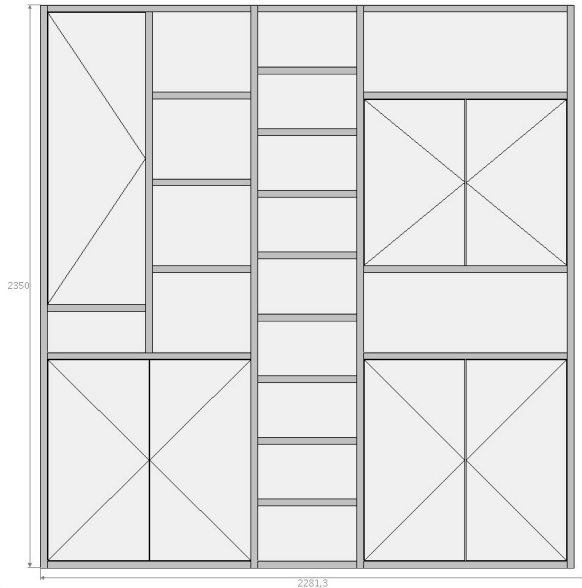

Wandmeubel met deuren en open vakken.
De deuren zijn inliggend waardoor de
stoere, dikke panelen extra tot hun recht
komen.

richtprijs in melamine € 3149,-
in lak € 4570,-

Lundia