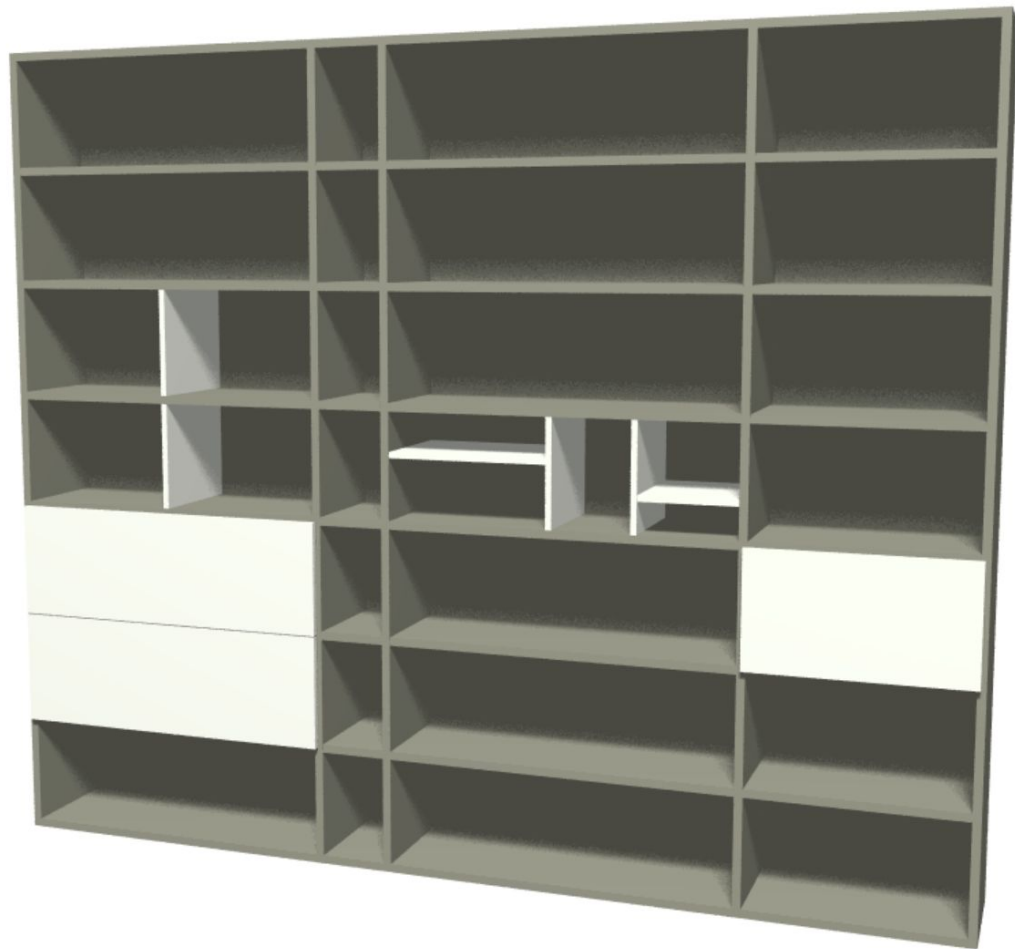

Boekenkast met deuren en laden
In melamine steengrijs 25mm dik met
hoogglans panelen
€ 4950,-

afm ca 3000mm breed en 2500mm hoog

Lundia