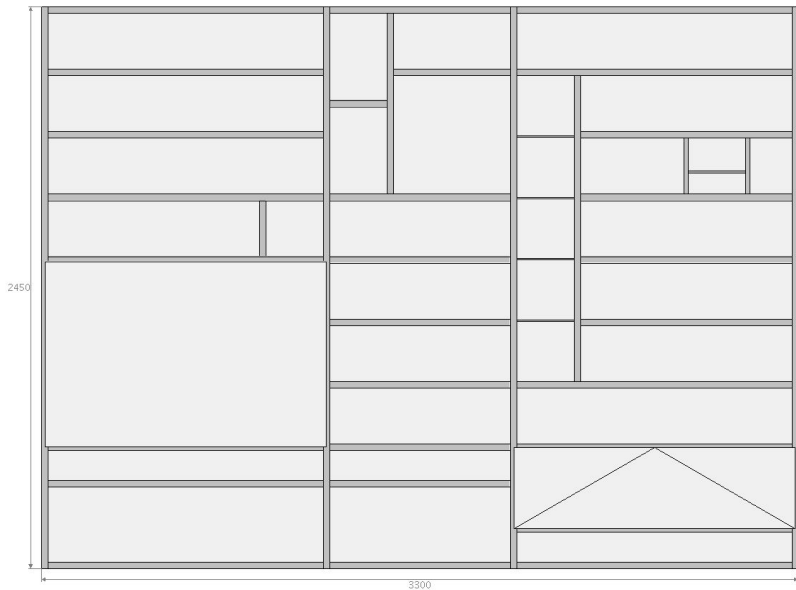

Lundia

Wandmeubel met noten accenten.
Schuifdeur voor tv gedeelte.
in melamine met noten.
€ 4900,-

afm ca 3300mm breed en 2450mm hoog

Lundia

Wandmeubel met grijs accenten. Open tv
vak.

In melamine

€ 3600,-

afm ca 3200mm breed en 2250mm hoog