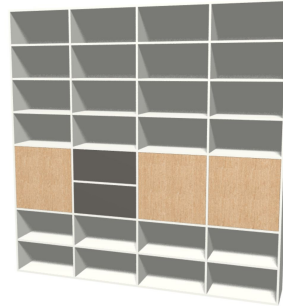

prijzen zijn inclusief:
inmeten
levering
21% btw
montage in overleg

Lundia

overzicht wandmeubel voorbeelden. klik op een afbeelding voor meer informatie

Het ontwerp, de kleur, materiaal en natuurlijk de afmetingen bepaalt u zelf. Samen met u maken wij een 3D ontwerp en krijgt u direct een eindprijs te zien. Bij u thuis geleverd, gemonteerd en eventueel aan de wand bevestigd.

overzicht wandmeubel voorbeelden. klik op een afbeelding voor meer informatie

Wandmeubel met
deuren, open vakken
en een handige
barklep.

richtprijs in melamine
€ 3095,-

Lundia

Wandmeubel met deuren, open vakken en speels, wat dieper, open vak en een handige barelement. Door het samenspel van verschillende dieptes en kleuren een speels meubel met veel bergruimte.

Lundia

Wandmeubel met noten accenten.
Schuifdeur voor tv gedeelte.
in melamine met noten.
€ 4900,-

afm ca 3300mm breed en 2450mm hoog

Lundia

Wandmeubel met grijs accenten. Open tv
vak.

In melamine

€ 3600,-

afm ca 3200mm breed en 2250mm hoog