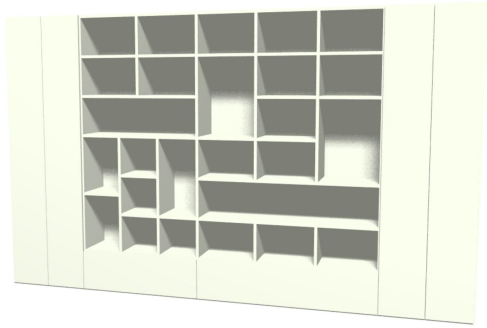

prijzen zijn inclusief:
inmeten
levering
21% btw
montage in overleg

Lundia

overzicht wandmeubel voorbeelden. klik op een afbeelding voor meer informatie

Het ontwerp, de kleur, materiaal en natuurlijk de afmetingen bepaalt u zelf. Samen met u maken wij een 3D ontwerp en krijgt u direct een eindprijs te zien. Bij u thuis geleverd, gemonteerd en eventueel aan de wand bevestigd.

overzicht wandmeubel voorbeelden. klik op een afbeelding voor meer informatie

Wandmeubel met
deuren, open vakken
en een handige
barklep.

richtprijs in melamine
€ 3095,-

Lundia

Wandmeubel met deuren, open vakken en speels, wat dieper, open vak en een handige barelement. Door het samenspel van verschillende dieptes en kleuren een speels meubel met veel bergruimte.