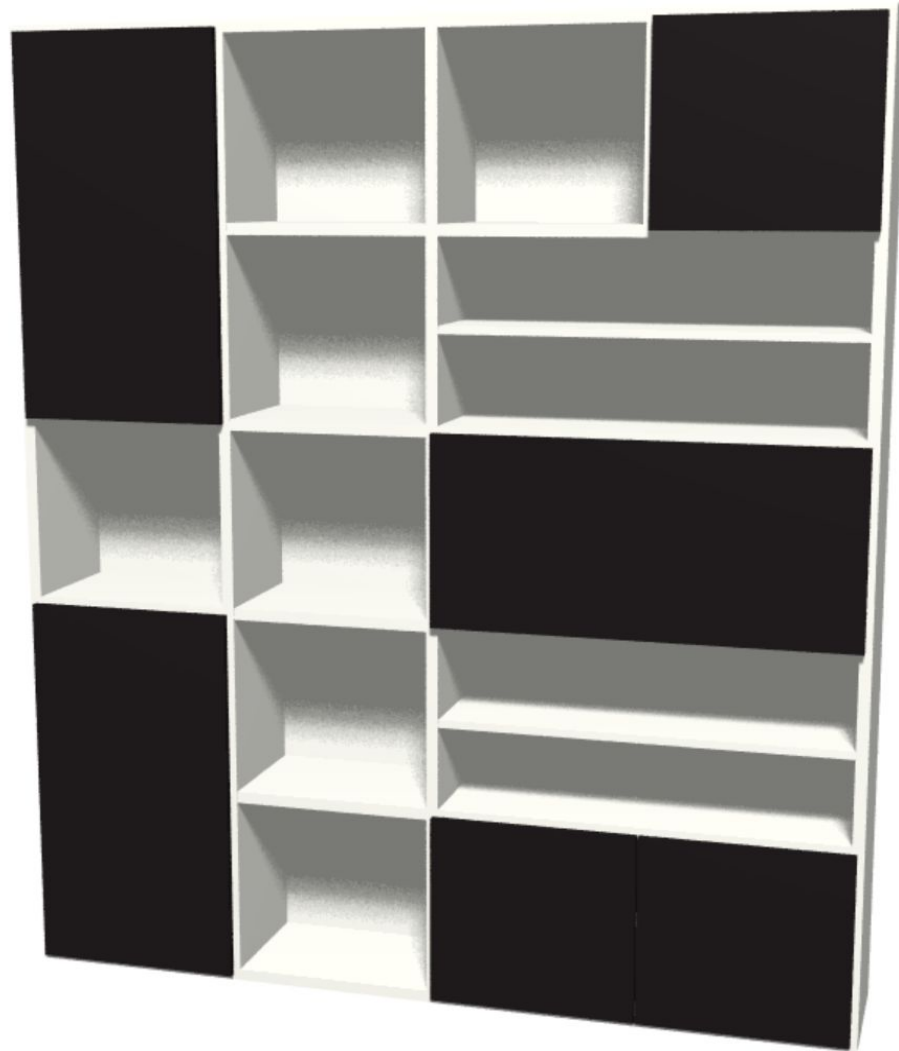

prijzen zijn inclusief:
inmeten
levering
21% btw
montage in overleg

Lundia

overzicht wandmeubel voorbeelden. klik op een afbeelding voor meer informatie

Het ontwerp, de kleur, materiaal en natuurlijk de afmetingen bepaalt u zelf. Samen met u maken wij een 3D ontwerp en krijgt u direct een eindprijs te zien. Bij u thuis geleverd, gemonteerd en eventueel aan de wand bevestigd.

overzicht wandmeubel voorbeelden. klik op een afbeelding voor meer informatie

Wandmeubel met
deuren, open vakken
en een handige
barklep.

richtprijs in melamine
€ 3095,-

Lundia

Wandmeubel met deuren, open vakken en speels, wat dieper, open vak en een handige barelement. Door het samenspel van verschillende dieptes en kleuren een speels meubel met veel bergruimte.