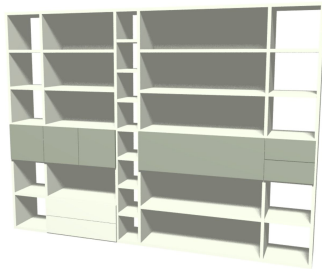

prijzen zijn inclusief:
inmeten
levering
21% btw
montage in overleg

Lundia

overzicht wandmeubel voorbeelden. klik op een afbeelding voor meer informatie

Het ontwerp, de kleur, materiaal en natuurlijk de afmetingen bepaalt u zelf. Samen met u maken wij een 3D ontwerp en krijgt u direct een eindprijs te zien. Bij u thuis geleverd, gemonteerd en eventueel aan de wand bevestigd.

overzicht wandmeubel voorbeelden. klik op een afbeelding voor meer informatie

Wandmeubel met
deuren, open vakken
en een handige
barklep.

richtprijs in melamine
€ 3095,-

Lundia

Wandmeubel met deuren, open vakken en speels, wat dieper, open vak en een handige barelement. Door het samenspel van verschillende dieptes en kleuren een speels meubel met veel bergruimte.