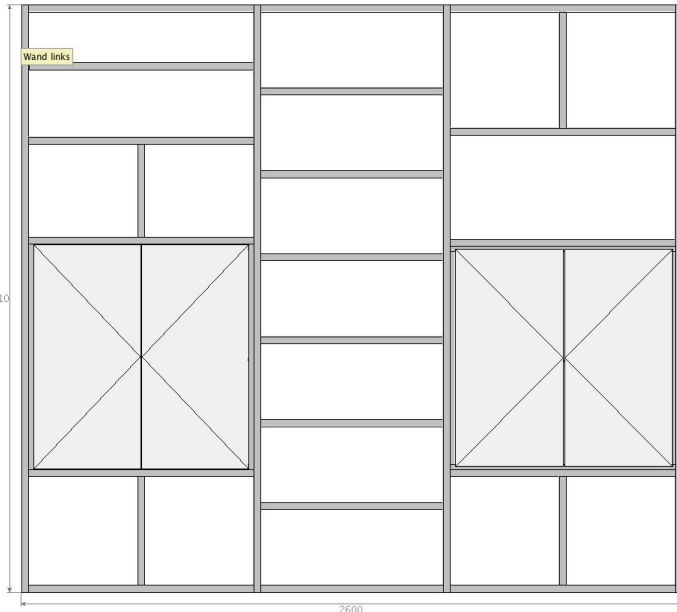

Wandmeubel met deuren, open vakken en
speels, wat dieper twee kastjes in een
noten fineer.

De kast is uitgevoerd met panelen van
25mm dik.

richtprijs in melamine en houtfineer
gecombineerd: € 4900,-

Lundia