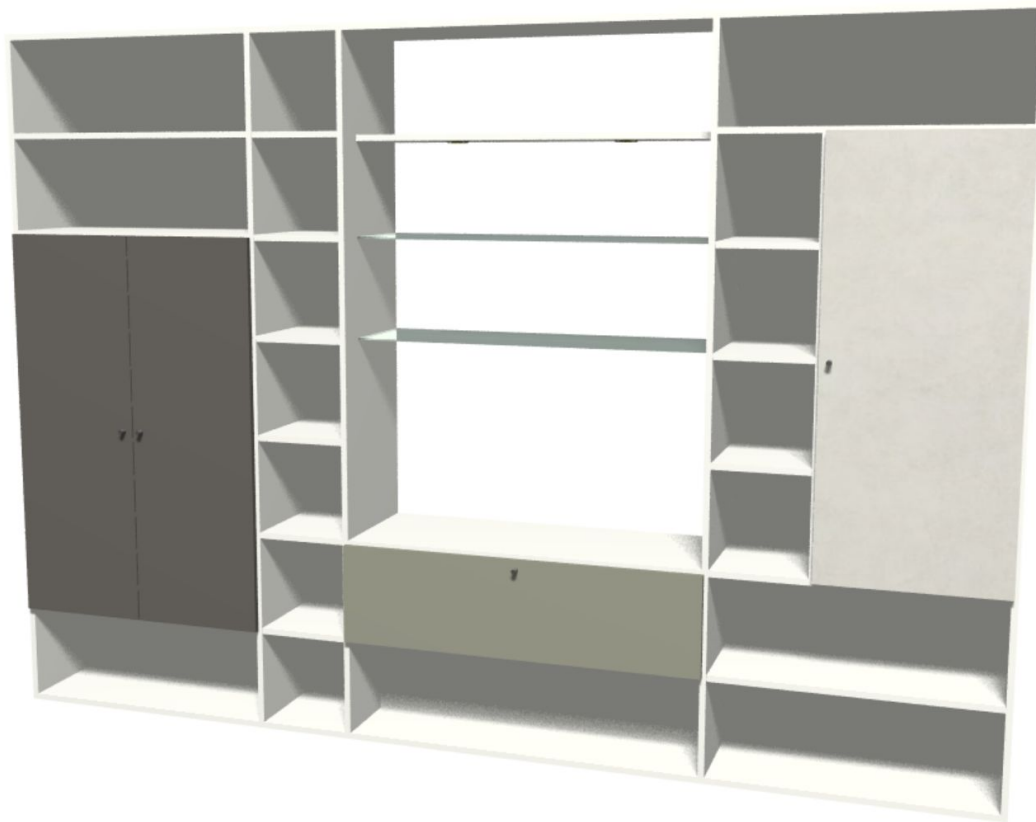

Lundia

Wandmeubel met noten accenten.
Schuifdeur voor tv gedeelte.
in melamine met noten.
€ 4900,-

afm ca 3300mm breed en 2450mm hoog

Lundia

Wandmeubel met grijs accenten. Open tv
vak.

In melamine

€ 3600,-

afm ca 3200mm breed en 2250mm hoog