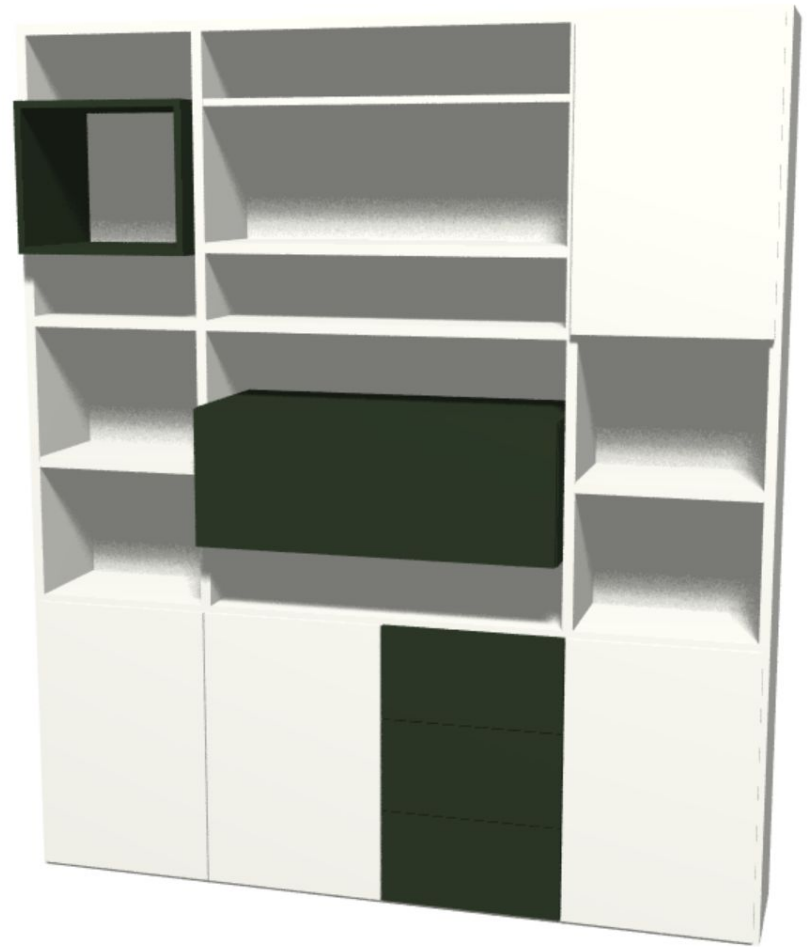

Wandmeubel met deuren, open vakken en speels, wat dieper, open vak en een handige barelement. Door het samenspel van verschillende dieptes en kleuren een speels meubel met veel bergruimte.

richtprijs in melamine en lak gecombineerd:
€ 4200,-

Lundia