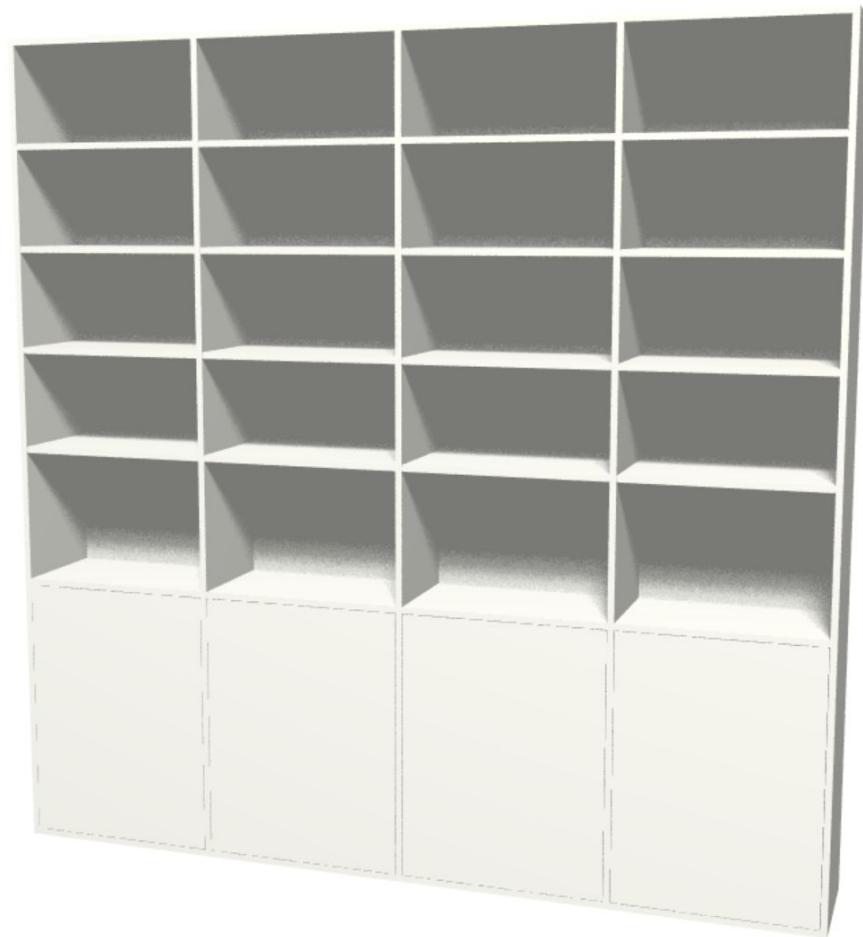

Boekenkast met deuren onder
In melamine wit 19mm
€ 3200,-

afm ca 2500mm breed en 2500mm hoog

Lundia