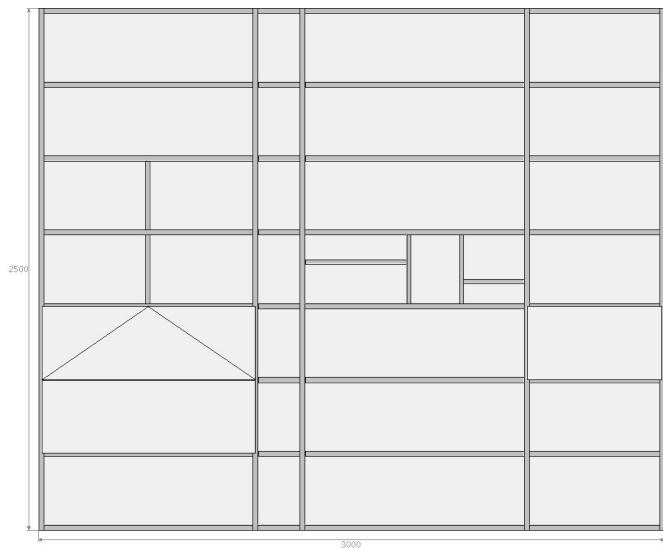

Boekenkast met deuren en laden
In melamine steengrijs 25mm dik met
hoogglans panelen
€ 4950,-

afm ca 3000mm breed en 2500mm hoog

Lundia