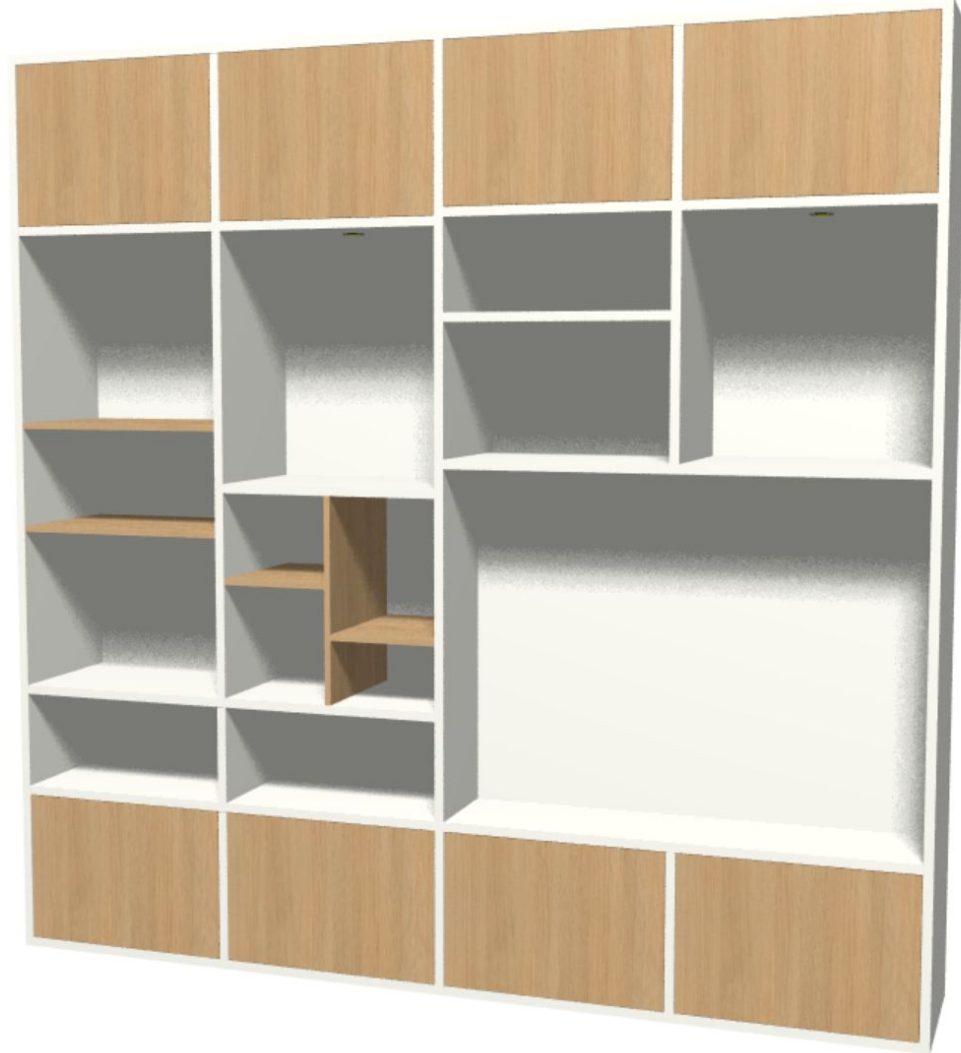

Wandmeubel

in Melamine warm wit met eiken
fineer deuren (inliggend)

€ 4870

afm. 2860mm breed 2850mm hoog
diepte 450mm

Lundia