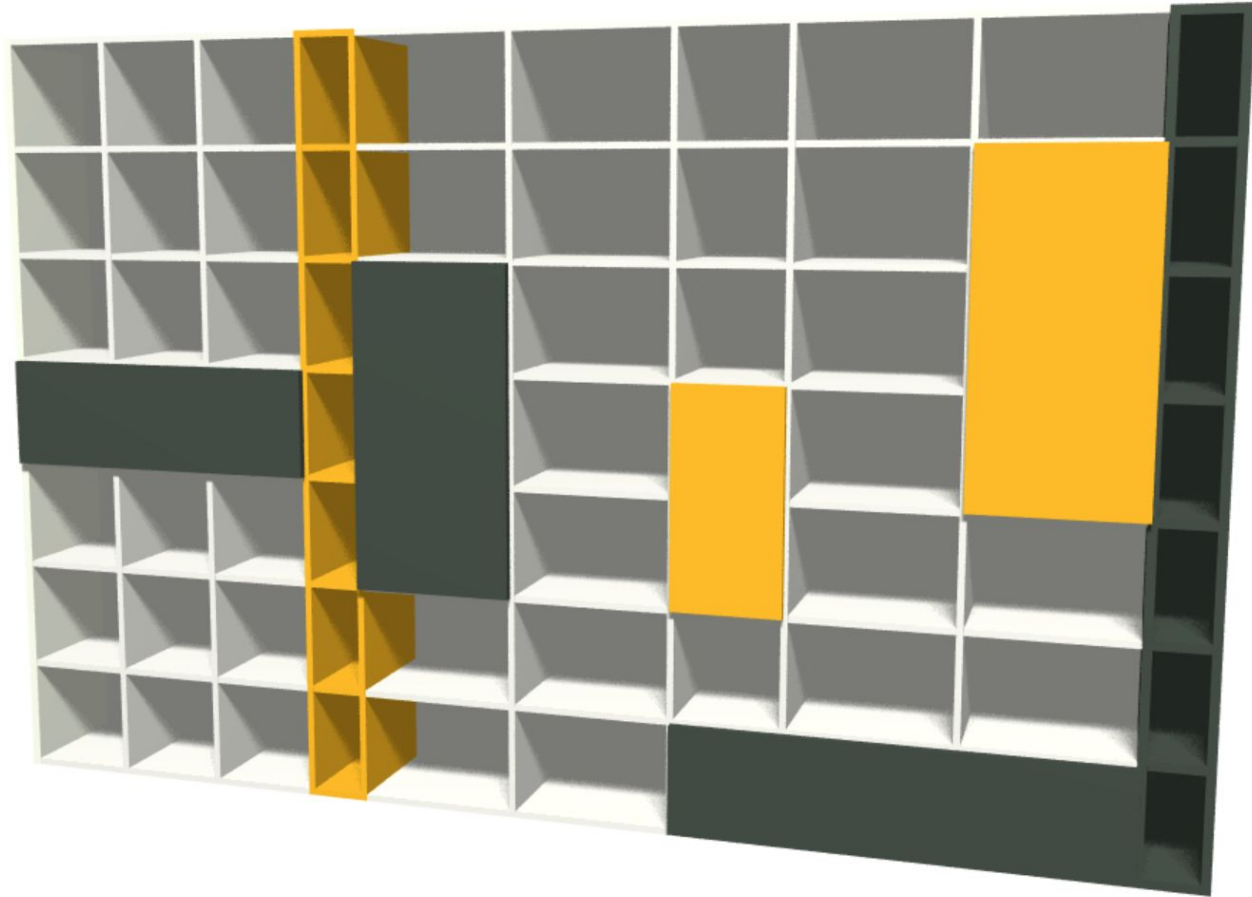

Speels design wandkast.

Basis melamine warm wit met accenten in
geel en lava grijs

€ 6850,-

afm ca 3600mm breed en 2250mm hoog

Lundia