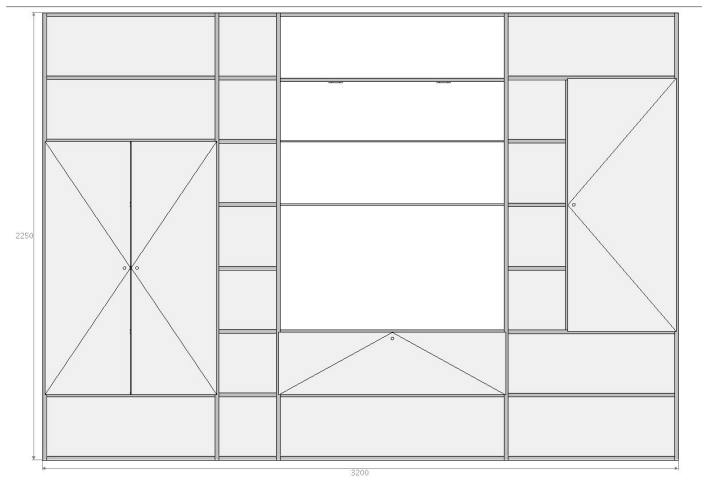

Lundia

Wandmeubel met noten accenten.
Schuifdeur voor tv gedeelte.
in melamine met noten.
€ 4900,-

afm ca 3300mm breed en 2450mm hoog

Lundia

Wandmeubel met grijs accenten. Open tv
vak.

In melamine

€ 3600,-

afm ca 3200mm breed en 2250mm hoog