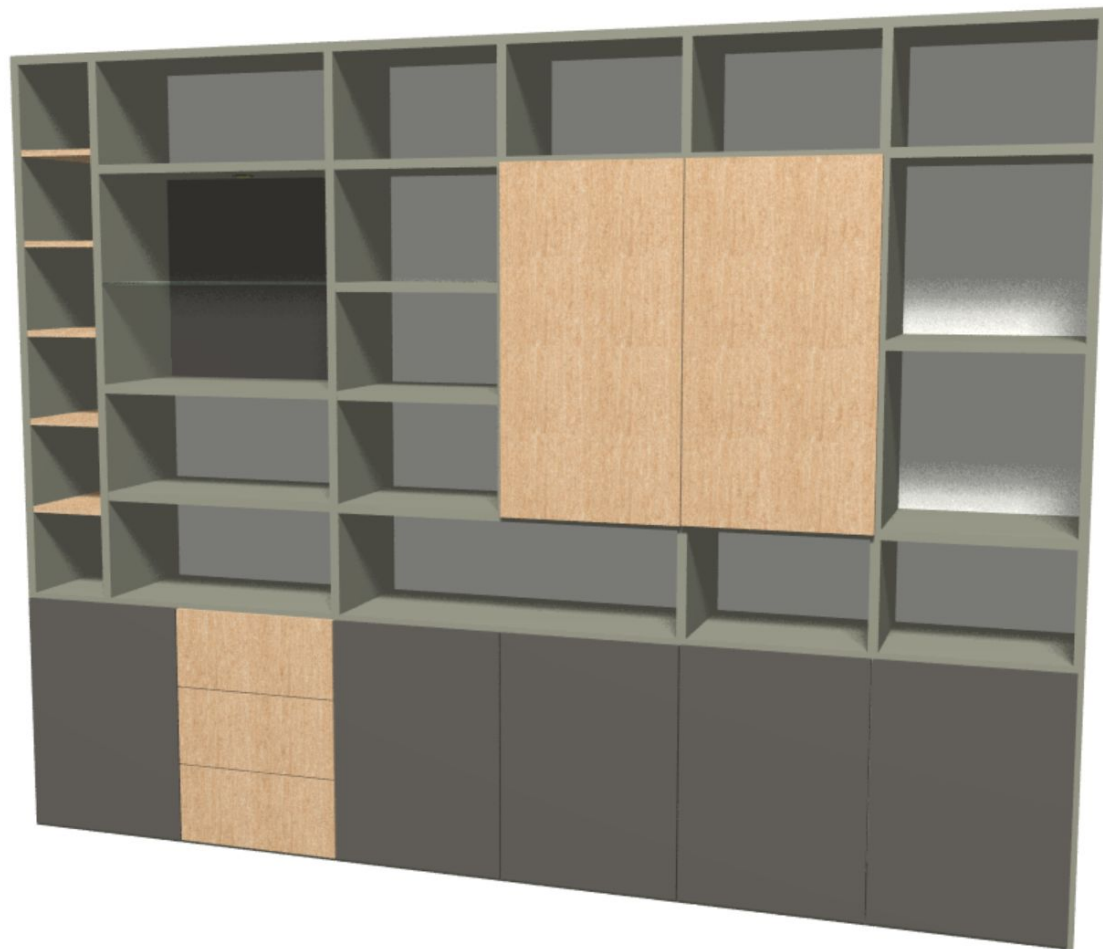

Wandmeubel

in Melamine steengrijs en lavagrijs
en houtfijneer eiken

€ 5200

afm. 3200mm breed 2480mm hoog diepte

450mm

Lundia