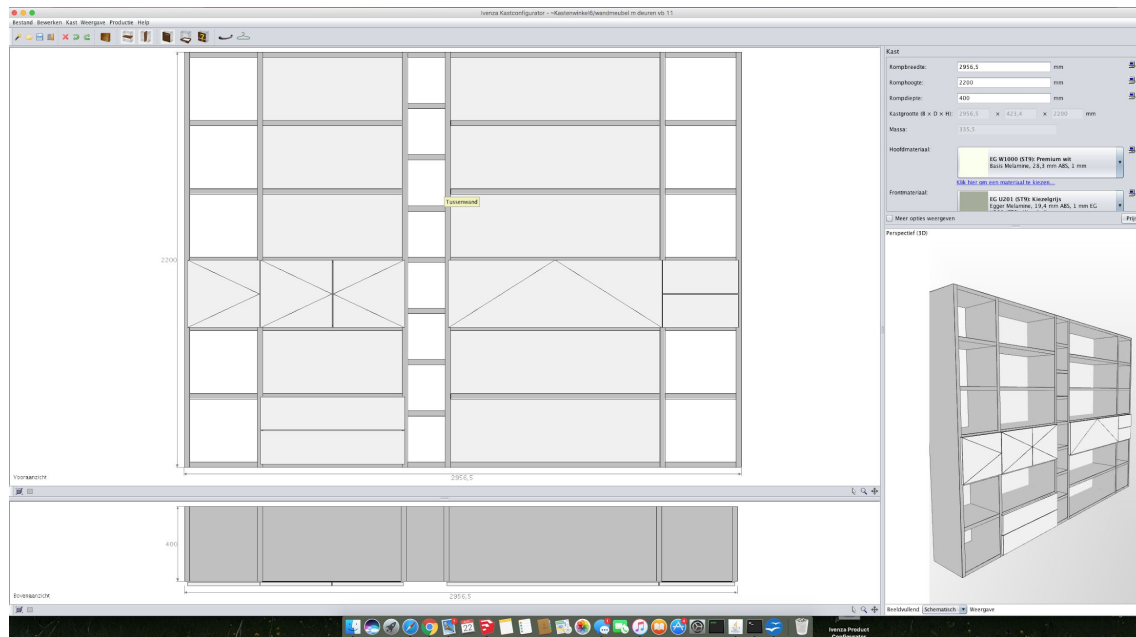

Nuvola wandmeubel voorbeelden

Nuvola maatwerk by Lundia

Met Nuvola heeft Lundia een systeem ontwikkeld waar u optimale vrijheid heeft in uw ontwerp. Zowel voor de maatvoering als de kleuren en materialen.

Hangend, staand of een combinatie daarvan. Deuren, laden en kleppen waar u ze wilt en de maat die u kunt gebruiken.

Met een 3d tekening tonen wij hoe uw kast eruit komt te zien.

Lundia Thuisadvies

Wij helpen graag met het bedenken van de kast, ook bij u thuis. Gratis! en zonder verplichtingen natuurlijk!

bel voor een afspraak: 0321 750387

Samen met u ontwerpen wij in 3d de perfecte kast.

Lundia

Dommel 32 8253 PL Dronten tel 0321 750387