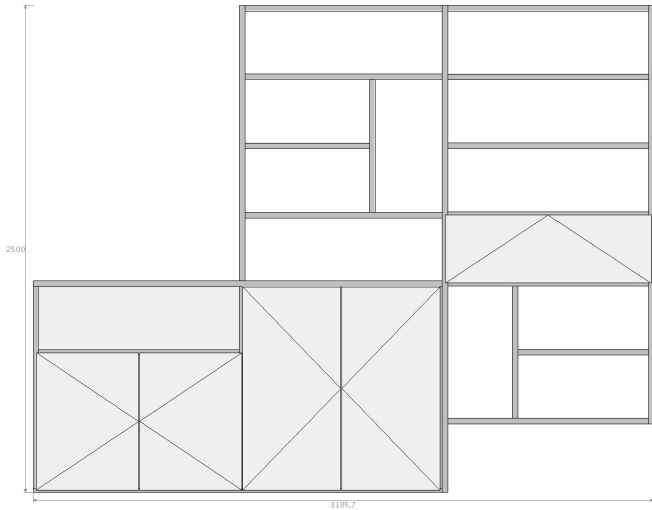

afm ca 3200mm breed en 2500mm hoog

Lundia

Boekenkast met dressoir gedeelte
twee dieptes en kleuren. Deels hangend
aan de wand

Basis melamine steengrijs met warm wit
€ 3350,-
afm ca 3200mm breed en 2500mm hoog