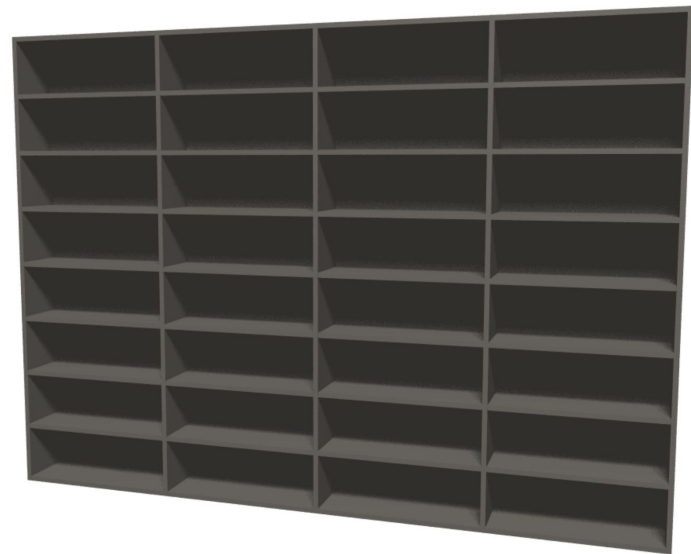

afm 3500br x 2500mm
hg x 330dp
€ 3950,-